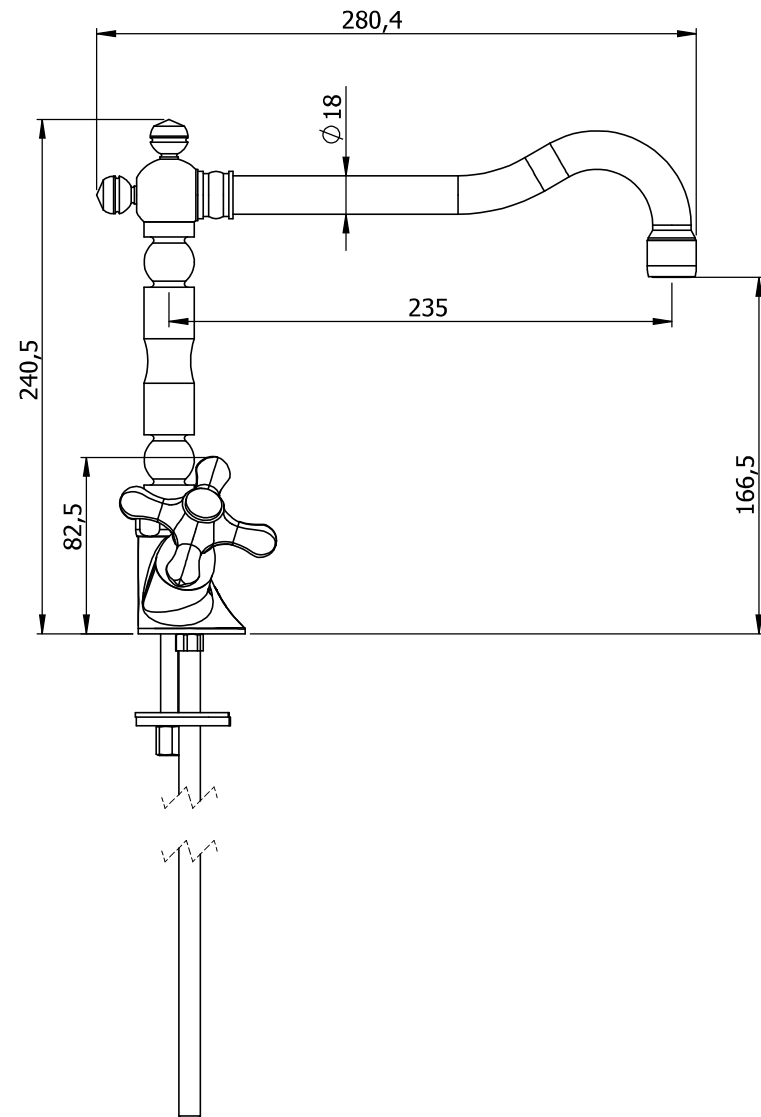

Num. articolo	cod. REMER	cod. DANIEL
1	CO43X	CR7100COV
2	CN43LIA	5400PIANTCR
3	DARAC614	RAC614
4	AN87N	ANECNTUBO
5	OR1400178	ORSEVAS
6	OR1400200	OR1400200
7	DACNK42FT	CLCNAT
8	81A	A801CR
9	A850DX	A850DX
10	DA9000VASRP	9000VASREVPR
11	DA4102CVT	4102CVT
12	9200REV	9200REV
13	VT4140T	VT8630
14	DAPLREVT	PLREV
15	ORPLREV	ORPLREV
16	FISK10	FIS605
17	114M1045	RR114M1045

Data: 13/04/2022

ALSO VALID FOR: 9320786
9320787

Cod. : 9320785

Aplice
A

ALSO VALID FOR: 9320786
9320787

Data: 13/04/2022

Cod. : 9320785

Aplice
A