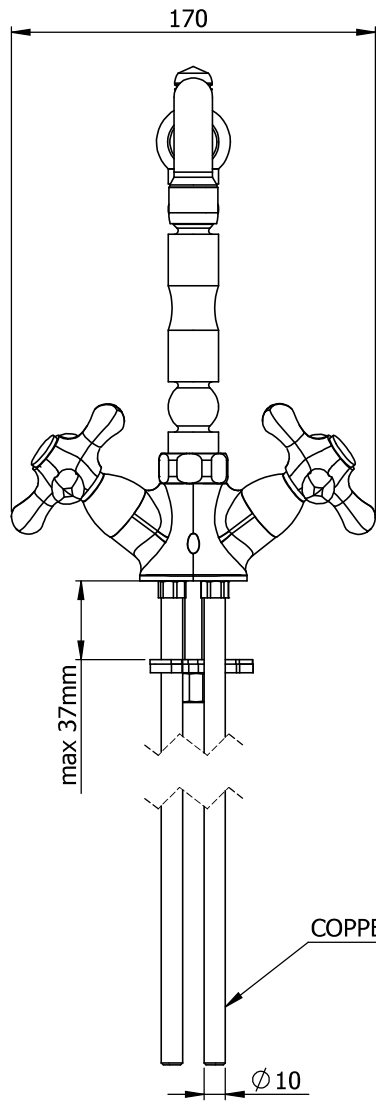

Num. articolo	cod. REMER	cod. DANIEL
1	CO43X	CR7100COV
2	CN43LIA	5400PIANTCR
3	DARAC614	RAC614
4	AN87N	ANECNTUBO
5	OR1400178	ORSEVAS
6	OR1400200	OR1400200
7	DACNK42FT	CLCNAT
8	81A	A801CR
9	A850DX	A850DX
10	DA9000VASRP	9000VASREVPR
11	DA4102CVT	4102CVT
12	9200REV	9200REV
13	VT4140T	VT8630
14	DAPLREVT	PLREV
15	ORPLREV	ORPLREV
16	FISK10	FIS605
17	114M1045	RR114M1045

Data: 13/04/2022

ALSO VALID FOR: 9320786
9320787

Cod. : 9320785

Aplice
A

ALSO VALID FOR: 9320786
9320787

Data: 13/04/2022

Cod. : 9320785

Aplice
A