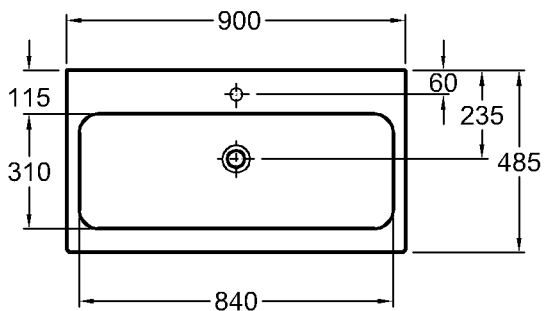

Bad-Serie

iCon

Modell:

Waschtisch

CE, DIN EN 14688, EN 31
mit keramischem Überlauf

Modell-Nr.:

124090 mit Hahnloch
124093 ohne Hahnloch

Maße:

900 x 485 mm

Material:

Keralith (Feinfeuerton)

Gewicht:

26,0 kg

Kombinierbarkeit: mit **Waschtischunter-**
schränken, Modell-Nr.

840290, 840291, 840292,
840390, 840391, 840392,
der Bad-Serie iCon.

Abmessungen unterliegen den üblichen materialspezifischen Toleranzen von $\pm 2\%$.
Die Katalogzeichnungen sind im Maßstab 1:20, falls nicht anders angegeben.