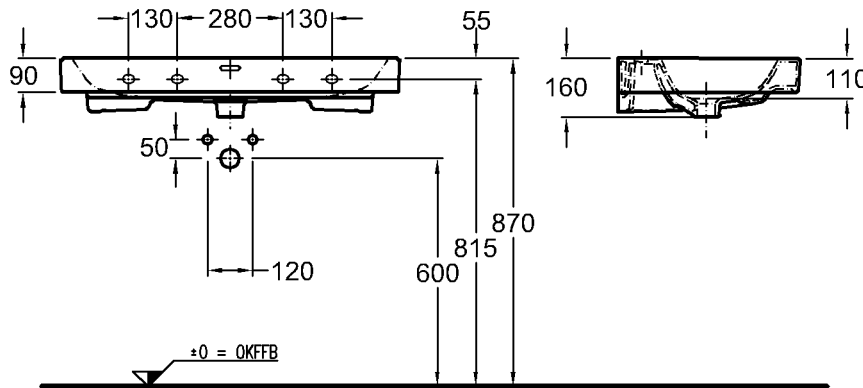

Bad-Serie

iCon

Modell:

Waschtisch

CE, DIN EN 14688, EN 31
mit keramischem Überlauf

Modell-Nr.:

124090 mit Hahnloch
124093 ohne Hahnloch

Maße:

900 x 485 mm

Material:

Keralith (Feinfeuerton)

Gewicht:

26,0 kg

Kombinierbarkeit: mit **Waschtischunter-**
schränken, Modell-Nr.

840290, 840291, 840292,
840390, 840391, 840392,
der Bad-Serie iCon.

Abmessungen unterliegen den üblichen materialspezifischen Toleranzen von $\pm 2\%$.
Die Katalogzeichnungen sind im Maßstab 1:20, falls nicht anders angegeben.