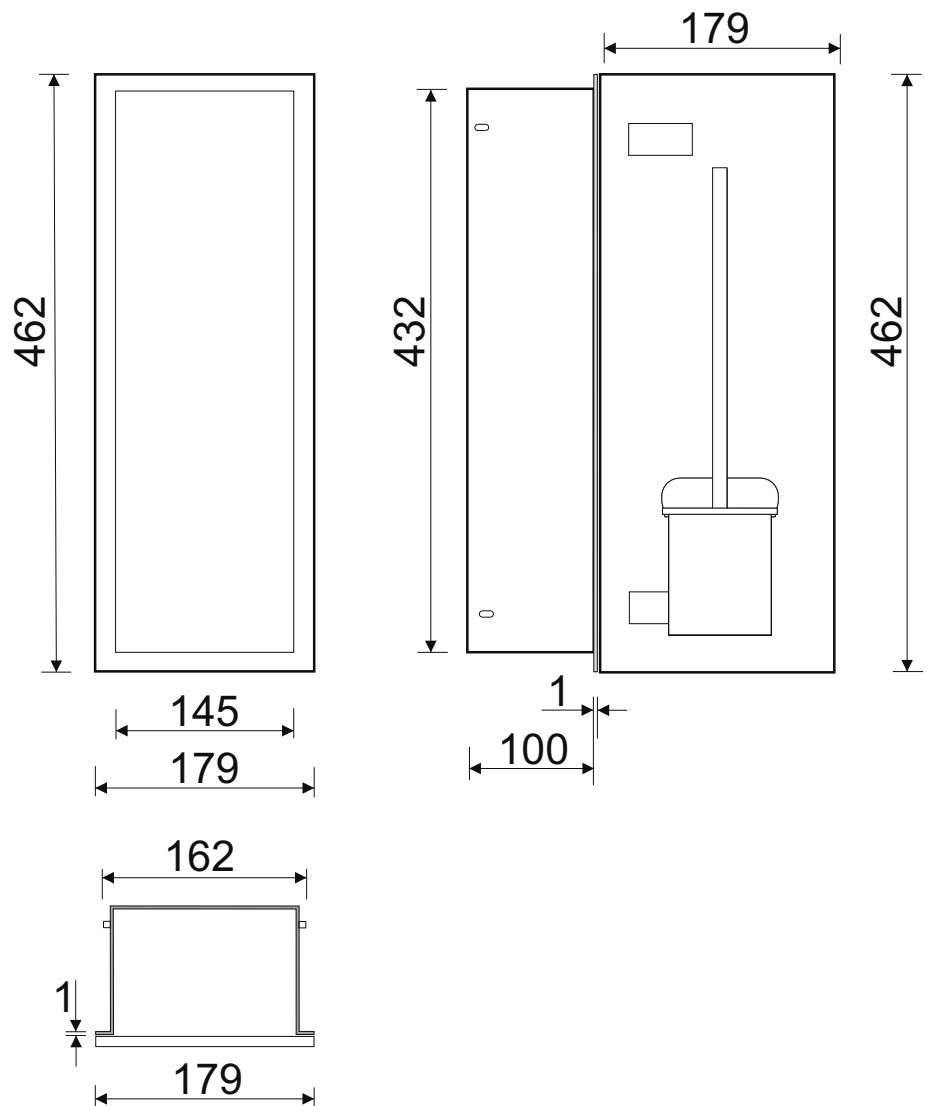

# WC-Wandcontainer

**F.PWAD LWH WC 450/BL/R - 93 193 83**

WC-Wandcontainer  
Weiß beschichtet  
Flat 450  
1 schwarze Glastür  
Anschlag rechts