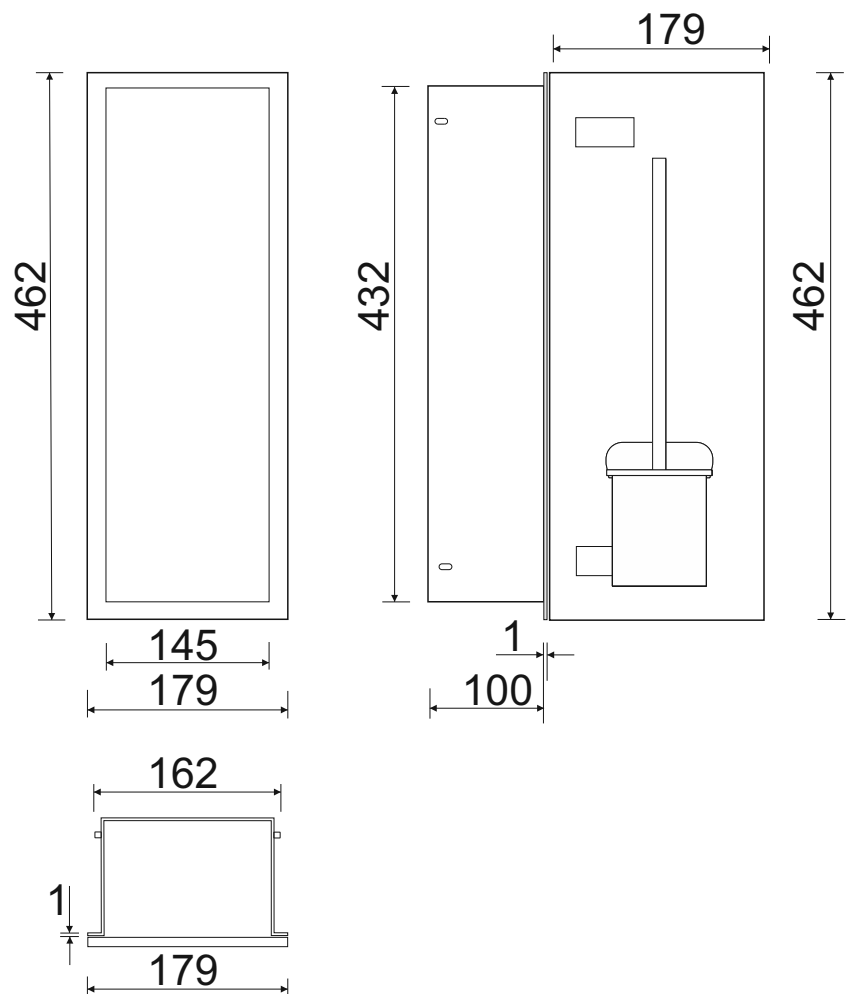

# WC-Wandcontainer

**F.PWAD LWH WC 450WH/L - 93 190 85**

WC-Wandcontainer  
Weiß beschichtet  
FLAT 450  
1 weiße Glastür  
Anschlag links