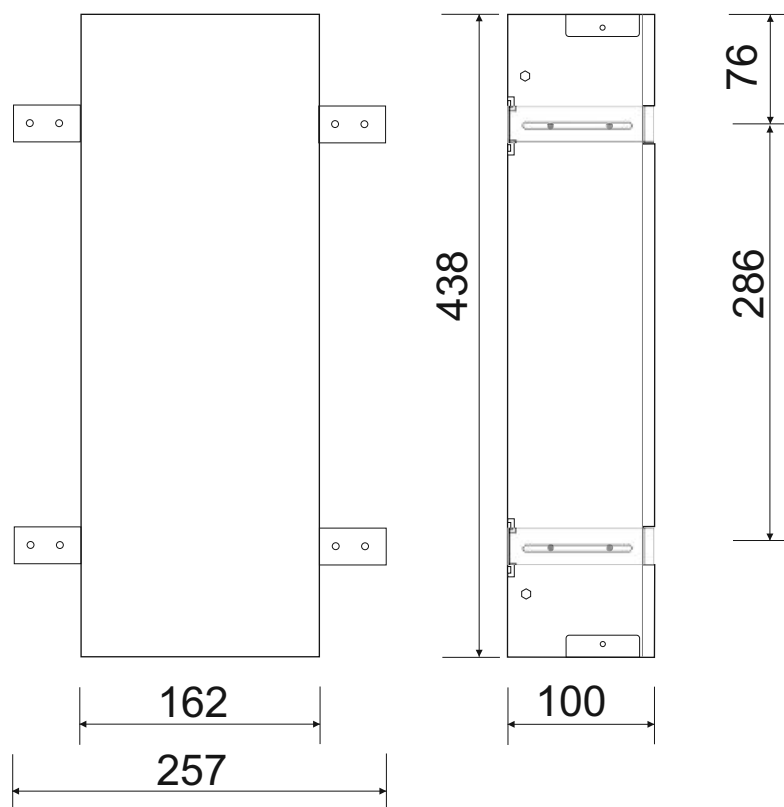

# Stahl-Einbaurahmen für WC-Wandcontainer

## WSUK 450 WC - 93 190 93

Stahl-Einbaurahmen  
für  
WC-Wandcontainer