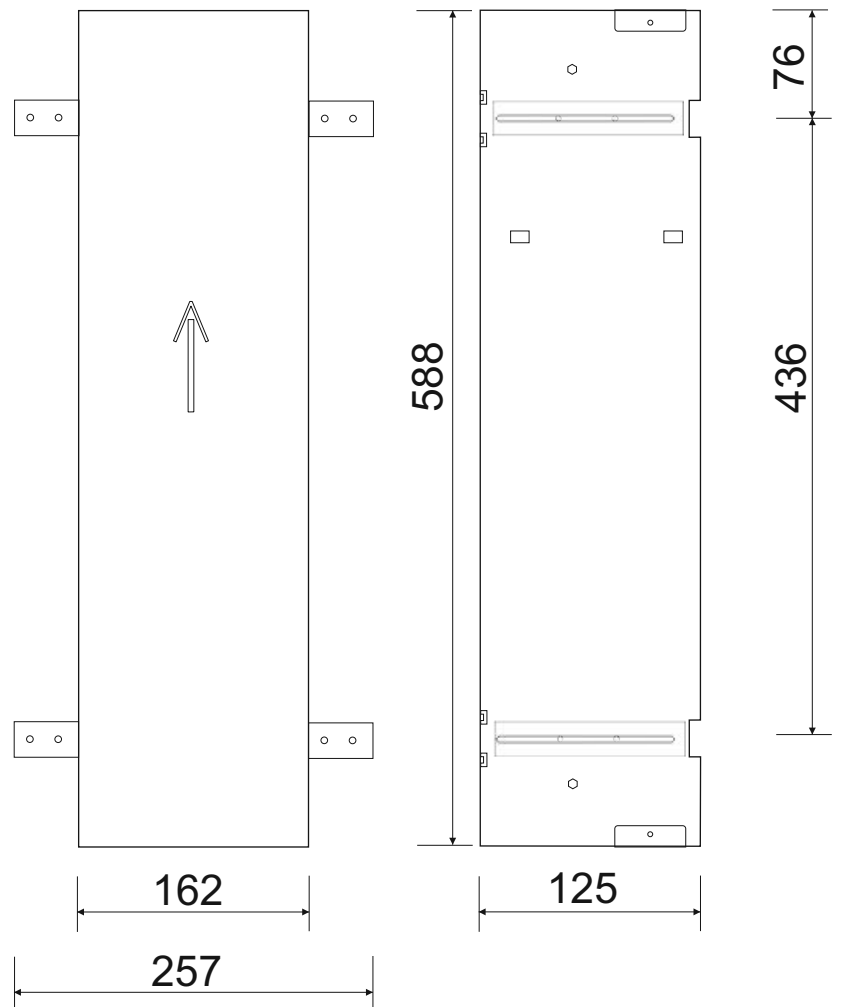

# Stahl-Einbaurahmen für WC-Wandcontainer

## WSUK 600 WC - 93 190 94

Stahl-Einbaurahmen  
für  
WC-Wandcontainer