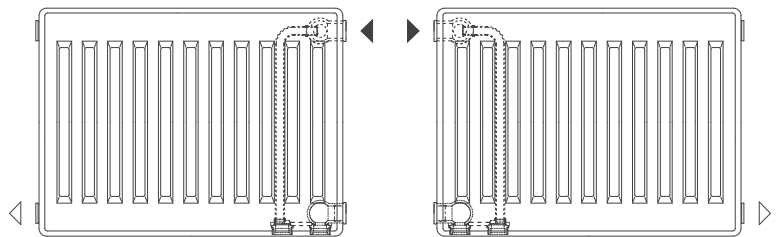

Plattella avec connexion latérale à droite est livré avec :

- grille supérieure
- flancs latéraux vissés qui garantissent une plus grande sécurité
- 4 connexions latérales de 1/2"
- 2 connexions inférieures de 3/4" filetage extérieur entraxe 50 mm
- 2 bouchons borgnes de 1/2"
- 1 bouchon de purge de 1/2"

PLATTELLA V6 L

Vue de face

Vue de dos mod. 11

Vue de dessus

Configurations ◀ Entrée ◀ Sortie

Réversibilité uniquement pour les modèles 21 - 22

Réversibilité uniquement pour les modèles 21 - 22

Réversibilité uniquement pour les modèles 21 - 22