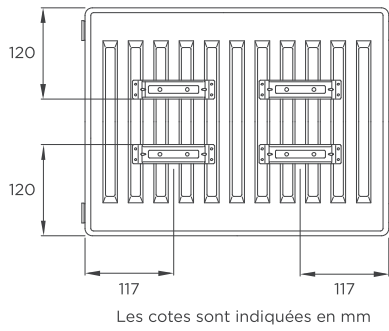

Vue de dos mod. 11