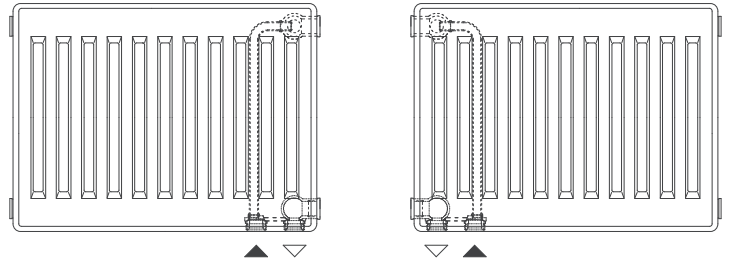

Plattella avec connexion latérale à droite est livré avec :

- grille supérieure
- flancs latéraux vissés qui garantissent une plus grande sécurité
- 4 connexions latérales de 1/2"
- 2 connexions inférieures de 3/4" filetage extérieur entraxe 50 mm
- 2 bouchons borgnes de 1/2"
- 1 bouchon de purge de 1/2"

Le produit est fourni avec des couvercles en plastique prémontés qui doivent être enlevés avant l'installation et remplacés par les bouchons fournis.

Kit de fixation non inclus.

L'insert thermostatique et la tête thermostatique peuvent être commandés séparément.

PLATTELLA V6 L

Vue de face

Vue de dos mod. 11

Vue de dessus

Configurations ◀ Entrée ◀ Sortie

Réversibilité uniquement pour les modèles 21 - 22

Réversibilité uniquement pour les modèles 21 - 22

Réversibilité uniquement pour les modèles 21 - 22