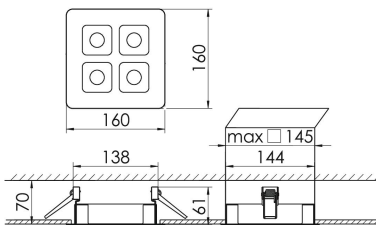

Mirefa Mirefa-EDQ

MIREFA-EDQ-2X2 NDFSW840MRG0150

Quadratisches Einbaudownlight direkt strahlend. Leuchte aus Stahlblech, Farbe weiß (...FWS...) bzw. schwarz (...FSW...), pulverbeschichtet. Einfache Montage über Federklammern. Die Lichtauskopplung der LED-Mid-Power-Arrays erfolgt über quadratische Minirefektoren, Hochglanz bedampft für maximalen Sehkomfort. Breitstrahlende Lichtverteilung.

Maße [mm]									Gew. [kg]	Lichttechnische Daten		
L	L1	B	B1	BA max	BA min	H	H4	HE		UGR längs	UGR quer	Wirkungsgrad
160	200	160	75	150	145	60	32	70	1,0	18.3	18.4	100.0 %