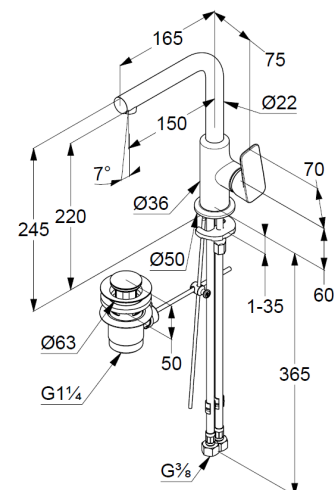

Einlochmontage

geschlossener Hebel, Metall

seitliche Betätigung

Strahlregler M16,5 PCA

Keramik-Kartusche

Durchflussmenge bei 3 bar = 7 l/ min.

schwenkbarer Auslauf (360°)

flexible Druckschläuche G 3/8 DVGW zugelassen

Schnell-Montagesystem

Ablaufgarnitur G 1 1/4" aus Metall

Produktabbildung

Maßzeichnung

Durchflussdiagramm