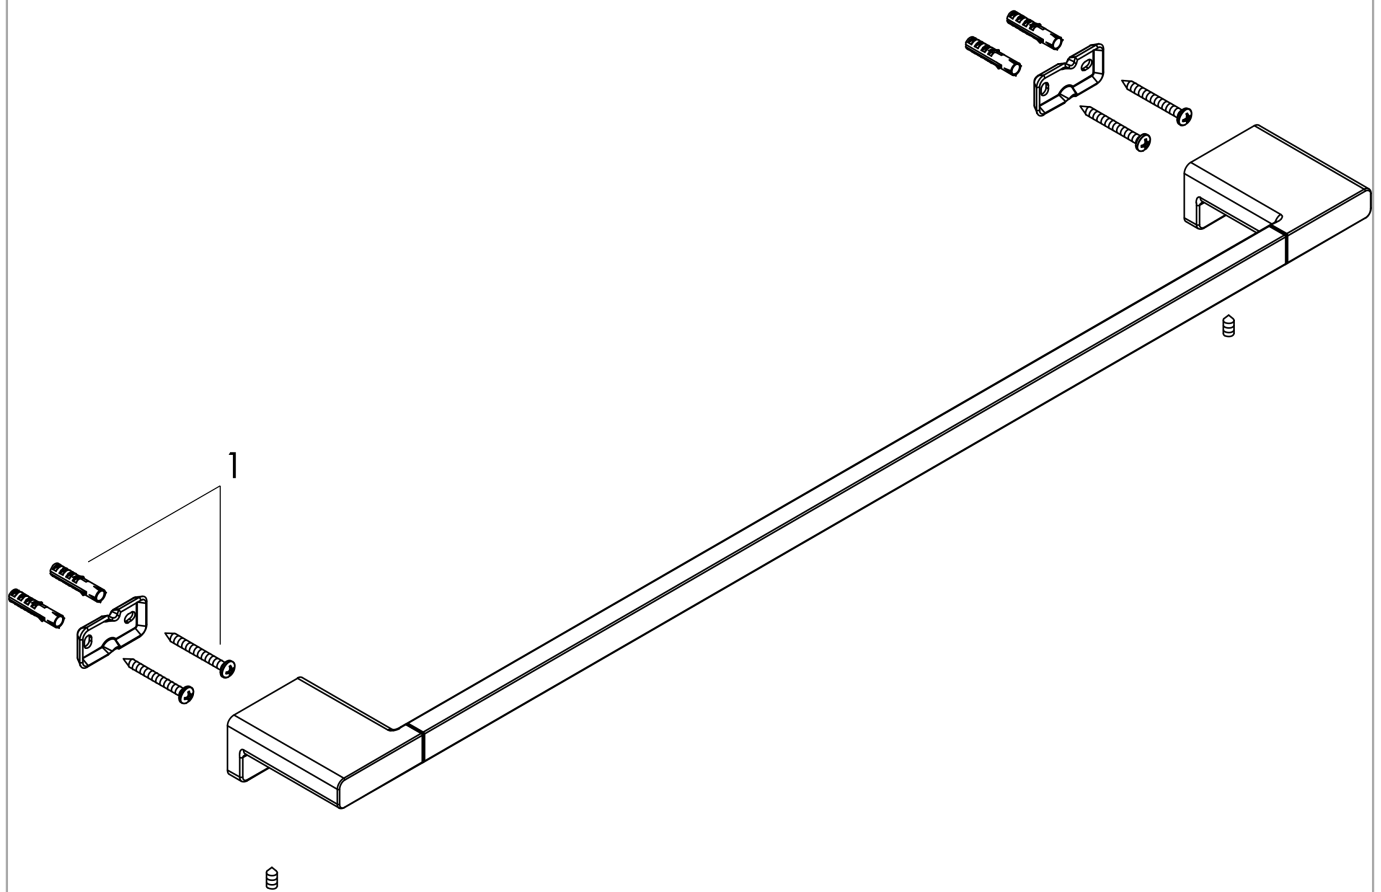

AddStoris
Badetuchhalter
 Oberflächen: **Chrom** Artikelnummer: **41747000**

Beschreibung

Merkmale

- Wandmontage
- Material: Metall
- Material Halteelement: Metall
- Länge: 648 mm
- mit Befestigungsmaterial
- verdeckte Befestigung
- Bohrabstand: 626 mm
- Durchmesser Bohrloch: 6 mm

Designpreise

reddot winner 2021

Produktabbildung

Maßzeichnung

AddStoris
Badetuchhalter
 Oberflächen: **Chrom** Artikelnummer: **41747000**

Explosionszeichnung

Baujahr: >04/21

AddStoris
Badetuchhalter
 Oberflächen: **Chrom** Artikelnummer: **41747000**