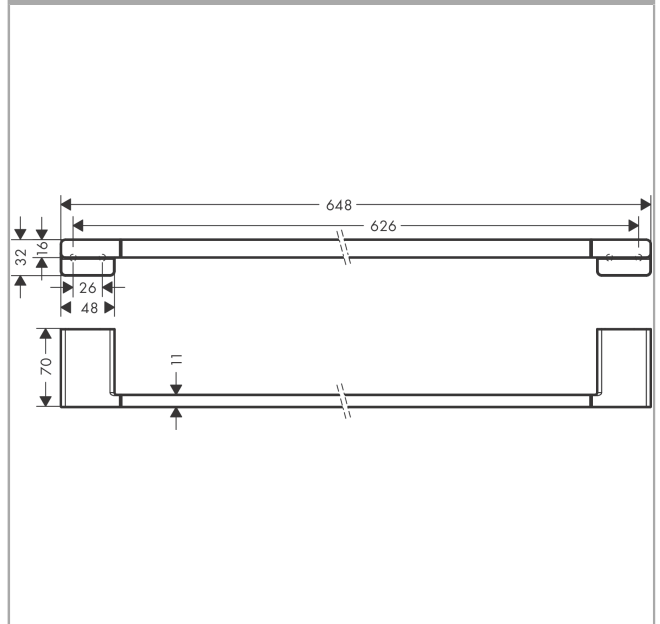

AddStoris
Badetuchhalter
 Oberflächen: **Chrom** Artikelnummer: **41747000**

Beschreibung

Merkmale

- Wandmontage
- Material: Metall
- Material Halteelement: Metall
- Länge: 648 mm
- mit Befestigungsmaterial
- verdeckte Befestigung
- Bohrabstand: 626 mm
- Durchmesser Bohrloch: 6 mm

Designpreise

reddot winner 2021

Produktabbildung

Maßzeichnung

AddStoris
Badetuchhalter
 Oberflächen: **Chrom** Artikelnummer: **41747000**

Explosionszeichnung

Baujahr: >04/21

AddStoris
Badetuchhalter
 Oberflächen: **Chrom** Artikelnummer: **41747000**