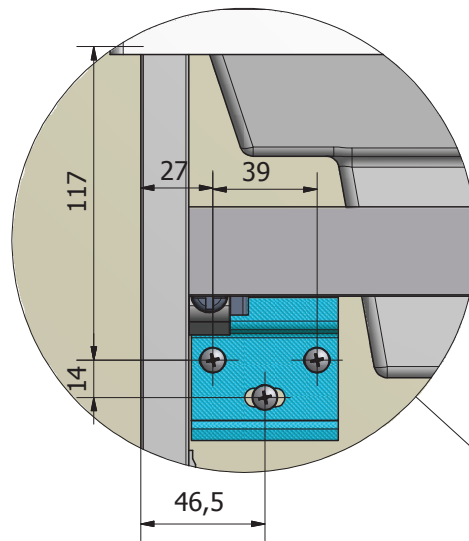

DETTAGLIO A

Crt.	Articolo	Descrizione	Peso	Qtà.
1	L818	BASE PORTALAVABO 2CASS. L.830 H.444 P.445	16,747 kg	1
2	A031	LAVABO CERAMICA BIANCA L.853 P.455 H.22	27,181 kg	1
3	S078	SPECCHIERA FILO LUCIDO L.900 H.720 CON FARETTO ALOGENO 230V/60W	2,422 kg	1