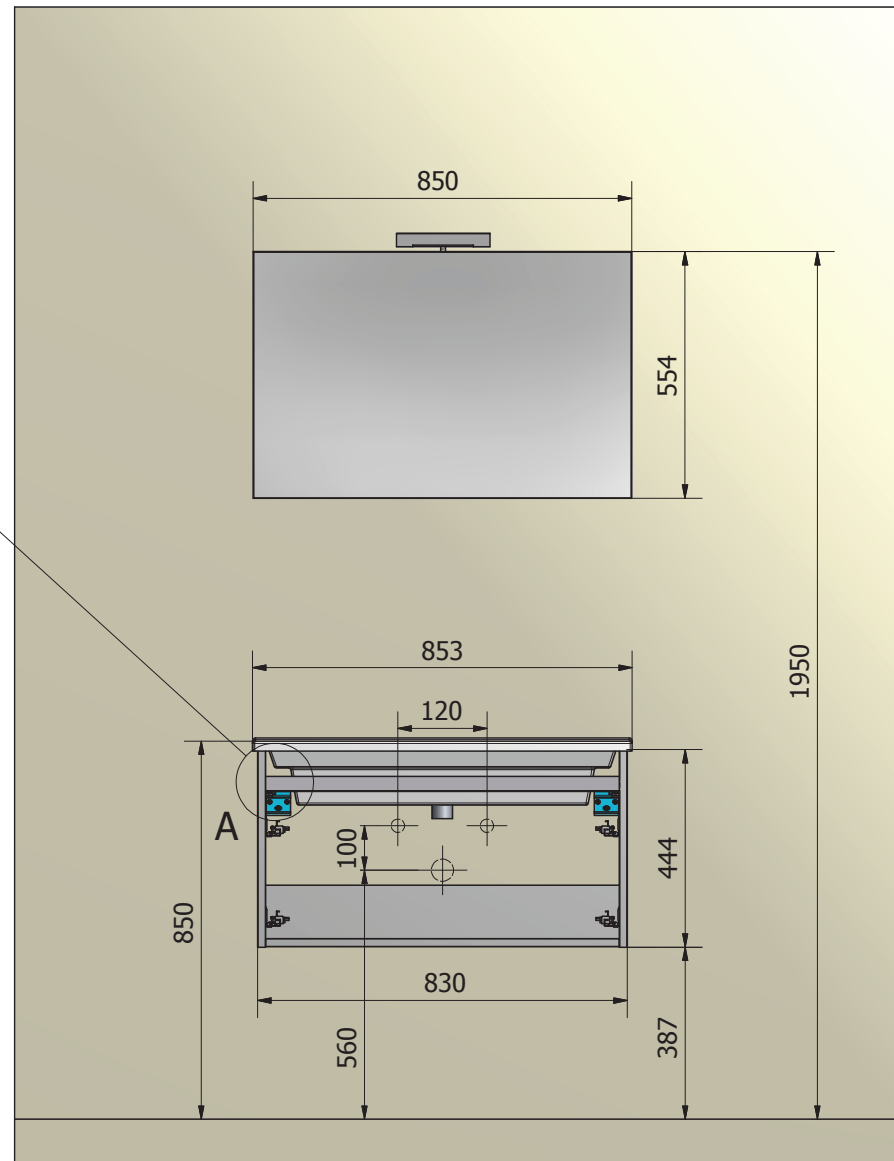

DETTAGLIO A

Crt.	Articolo	Descrizione	Peso	Qtà.
1	L818	BASE PORTALAVABO 2CASS. L.830 H.444 P.445	16,747 kg	1
2	A031	LAVABO CERAMICA BIANCA L.853 P.455 H.22	27,181 kg	1
3	S078	SPECCHIERA FILO LUCIDO L.900 H.720 CON FARETTO ALOGENO 230V/60W	2,422 kg	1