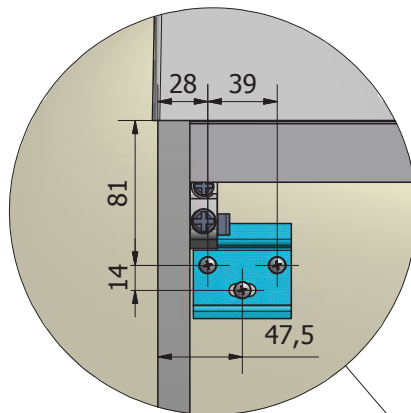

DETTAGLIO A

Crt.	Articolo	Descrizione	Peso	Qtà.
1	L930	Base Portalavabo con 2 Cassetti L.597 H.444 P.500	13,309 kg	2
2	S212	SPECCHIERA FILO LUCIDO L.600 H.554 CON FARETTO ALOGENO 230V/60W	3,491 kg	1
3	A142	LAVABO NADJA L.120D P.50 H10 MINERALGUSS BIANCO	10,104 kg	1