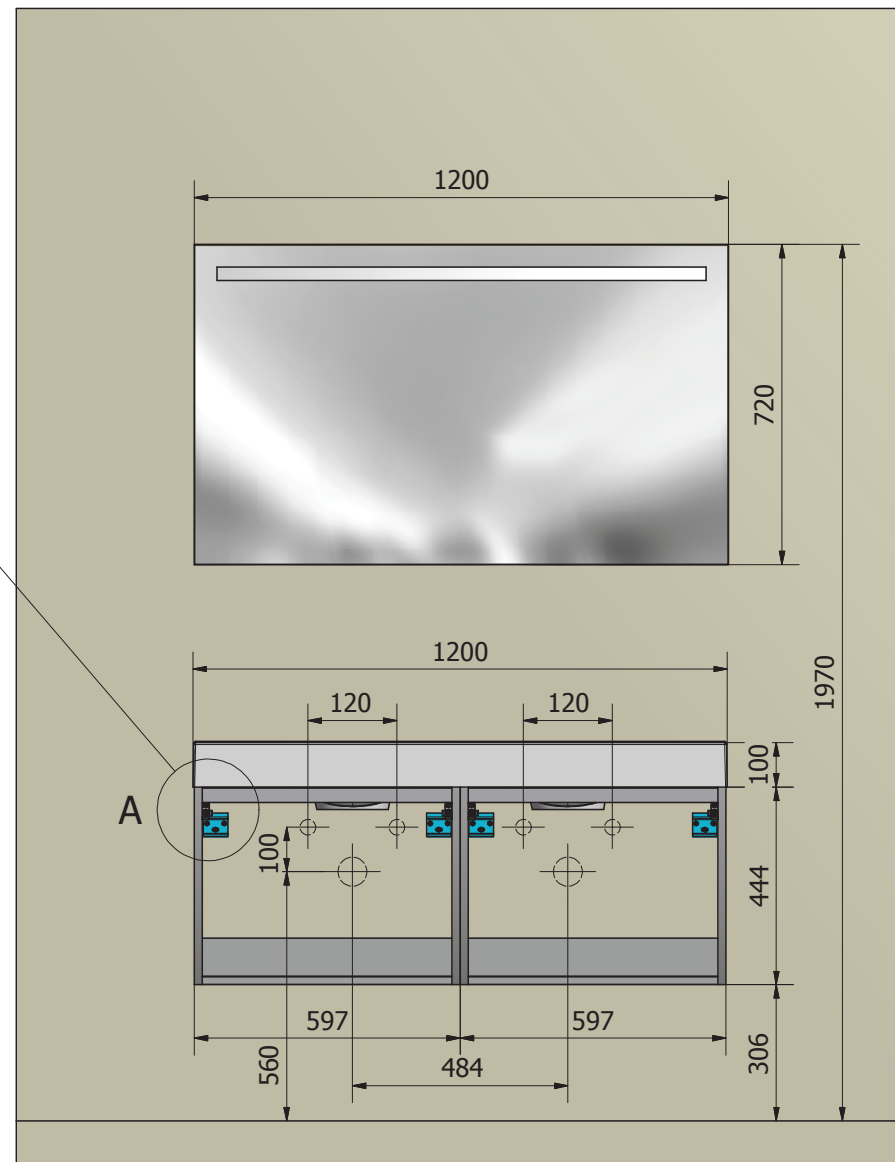

DETTAGLIO A

Crt.	Articolo	Descrizione	Peso	Qtà.
1	L930	Base Portalavabo con 2 Cassetti L.597 H.444 P.500	13,309 kg	2
2	S212	SPECCHIERA FILO LUCIDO L.600 H.554 CON FARETTO ALOGENO 230V/60W	3,491 kg	1
3	A142	LAVABO NADJA L.120D P.50 H10 MINERALGUSS BIANCO	10,104 kg	1