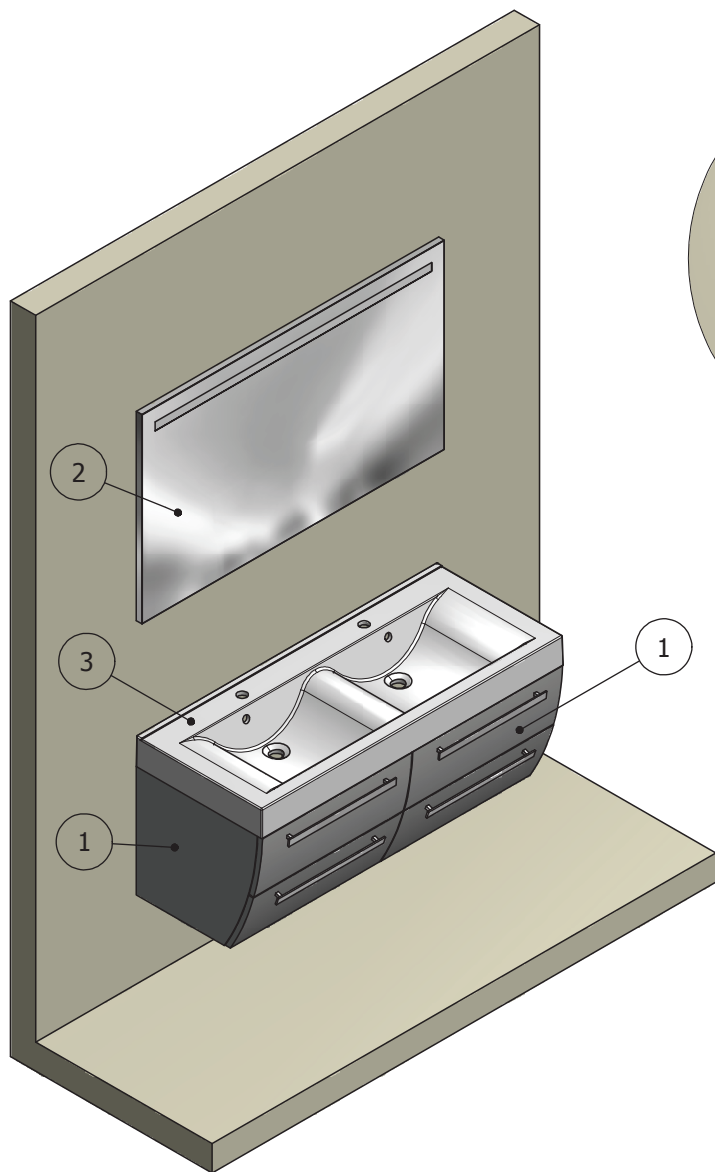

DETTAGLIO A

Crt.	Articolo	Descrizione	Peso	Qtà.
1	L930	Base Portalavabo con 2 Cassetti L.597 H.444 P.500	13,309 kg	2
2	S212	SPECCHIERA FILO LUCIDO L.600 H.554 CON FARETTO ALOGENO 230V/60W	3,491 kg	1
3	A142	LAVABO NADJA L.120D P.50 H10 MINERALGUSS BIANCO	10,104 kg	1