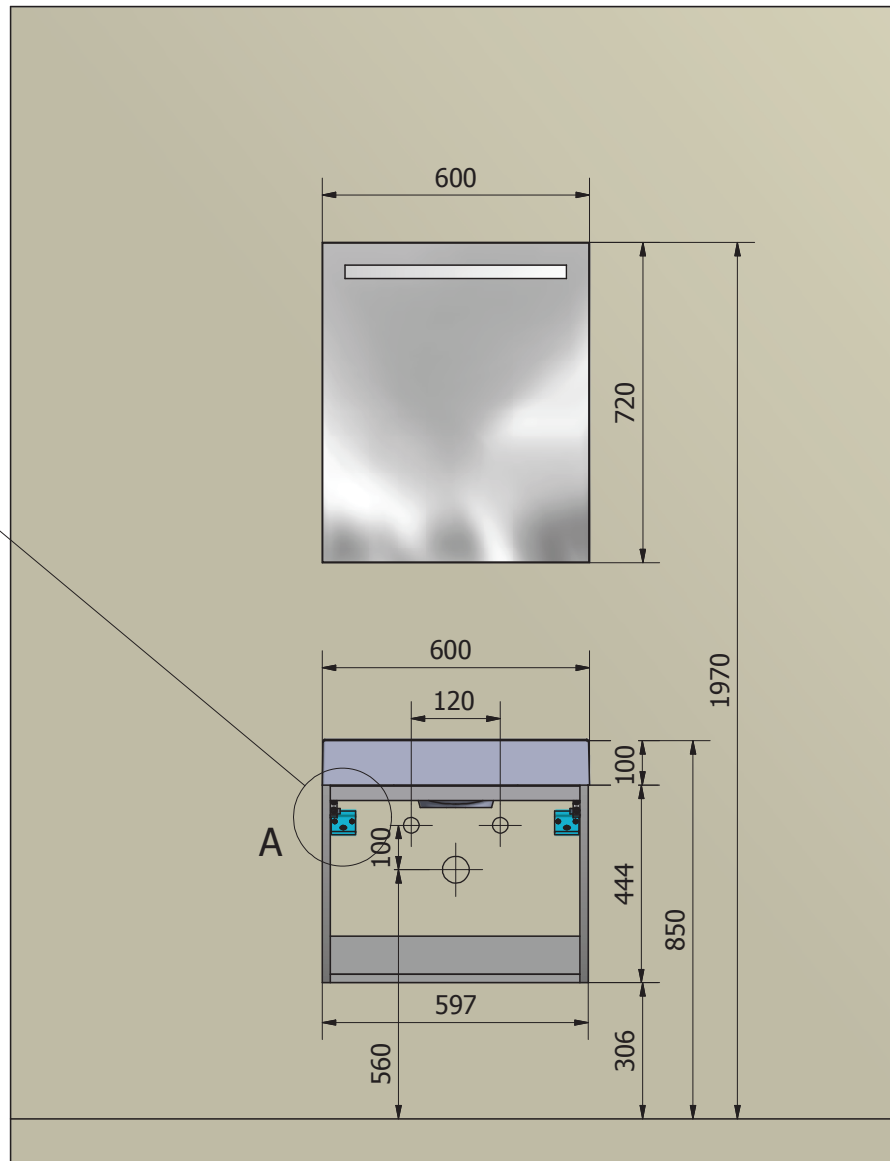

DETTAGLIO A

Crt.	Articolo	Descrizione	Peso	Qtà.
1	L930	Base Portalavabo con 2 Cassetti L.597 H.444 P.500	13,309 kg	1
2	A136	LAVABO "NADJA" L. 600 P.500 H.100	8,002 kg	1
3	S206	SPECCHIERA FILO LUCIDO L.600 H.720 CON LUCE NEON	2,065 kg	1