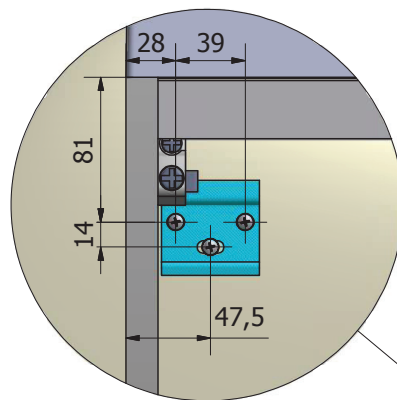

DETTAGLIO A

Crt.	Articolo	Descrizione	Peso	Qtà.
1	L930	Base Portalavabo con 2 Cassetti L.597 H.444 P.500	13,309 kg	1
2	A136	LAVABO "NADJA" L. 600 P.500 H.100	8,002 kg	1
3	S206	SPECCHIERA FILO LUCIDO L.600 H.720 CON LUCE NEON	2,065 kg	1