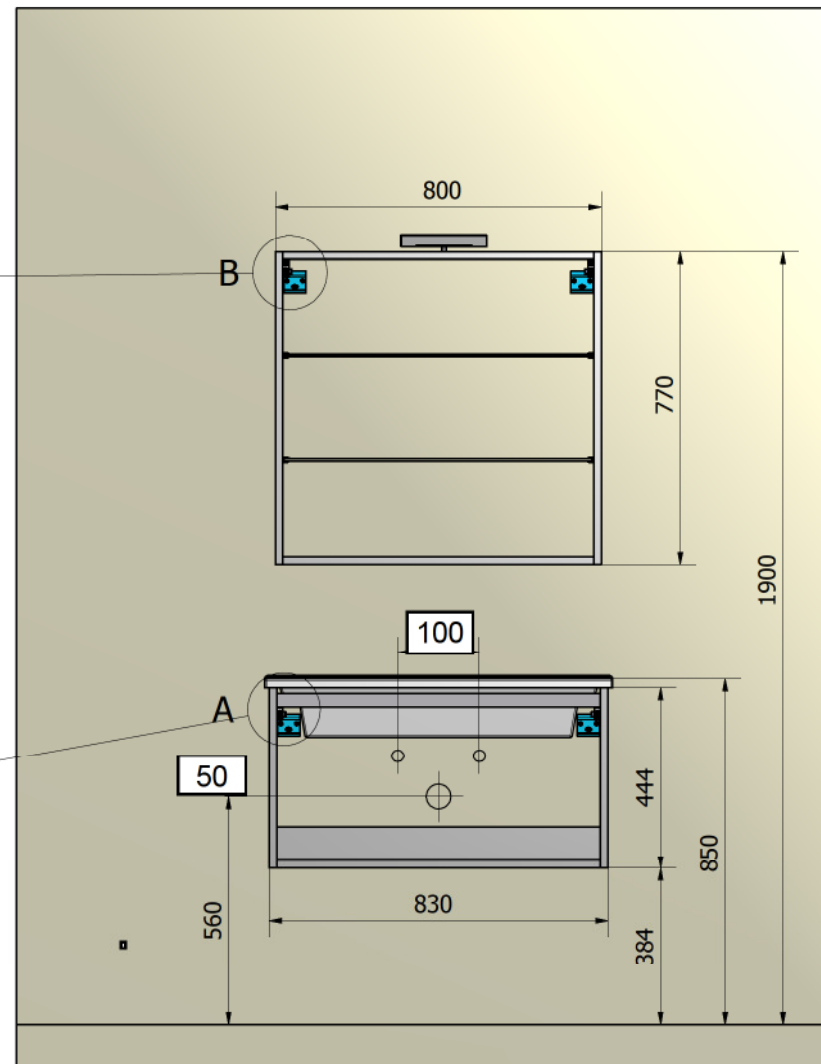

DETTAGLIO B

DETTAGLIO A

Crt.	Articolo	Descrizione	Peso	Qtà.
1	L898	BASE SOSP.PORTALAVABO 2 CASS L.830 H.444 P.445	16,302 kg	1
2	A031	LAVABO CERAMICA BIANCA L.853 P.455 H.22	27,181 kg	1
3	S768	SPECCH. SX 2 ANTE BATT. C/FAR.L.800 H.770 P.160 ROV.NODATO	17,836 kg	1