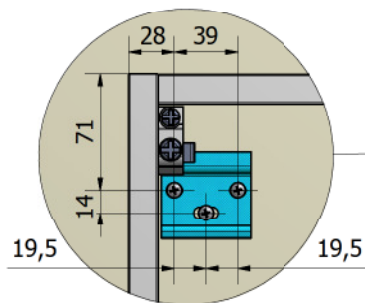

DETTAGLIO B

DETTAGLIO A

Crt.	Articolo	Descrizione	Peso	Qtà.
1	L898	BASE SOSP.PORTALAVABO 2 CASS L.830 H.444 P.445	16,302 kg	1
2	A031	LAVABO CERAMICA BIANCA L.853 P.455 H.22	27,181 kg	1
3	S768	SPECCH. SX 2 ANTE BATT. C/FAR.L.800 H.770 P.160 ROV.NODATO	17,836 kg	1