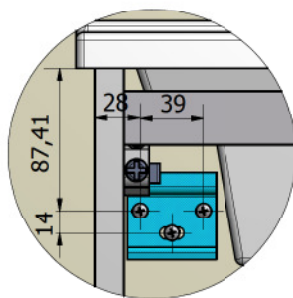

DETTAGLIO B

DETTAGLIO A

Crt.	Articolo	Descrizione	Peso	Qtà.
1	L898	BASE SOSP.PORTALAVABO 2 CASS L.830 H.444 P.445	16,302 kg	1
2	A031	LAVABO CERAMICA BIANCA L.853 P.455 H.22	27,181 kg	1
3	S768	SPECCH. SX 2 ANTE BATT. C/FAR.L.800 H.770 P.160 ROV.NODATO	17,836 kg	1