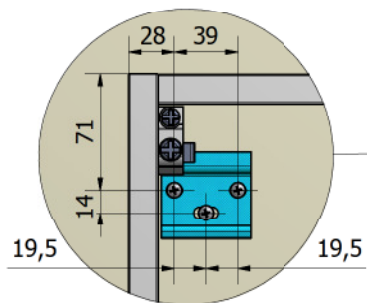

DETTAGLIO B

DETTAGLIO A

Crt.	Articolo	Descrizione	Peso	Qtà.
1	L898	BASE SOSP.PORTALAVABO 2 CASS L.830 H.444 P.445	16,302 kg	1
2	A031	LAVABO CERAMICA BIANCA L.853 P.455 H.22	27,181 kg	1
3	S768	SPECCH. SX 2 ANTE BATT. C/FAR.L.800 H.770 P.160 ROV.NODATO	17,836 kg	1