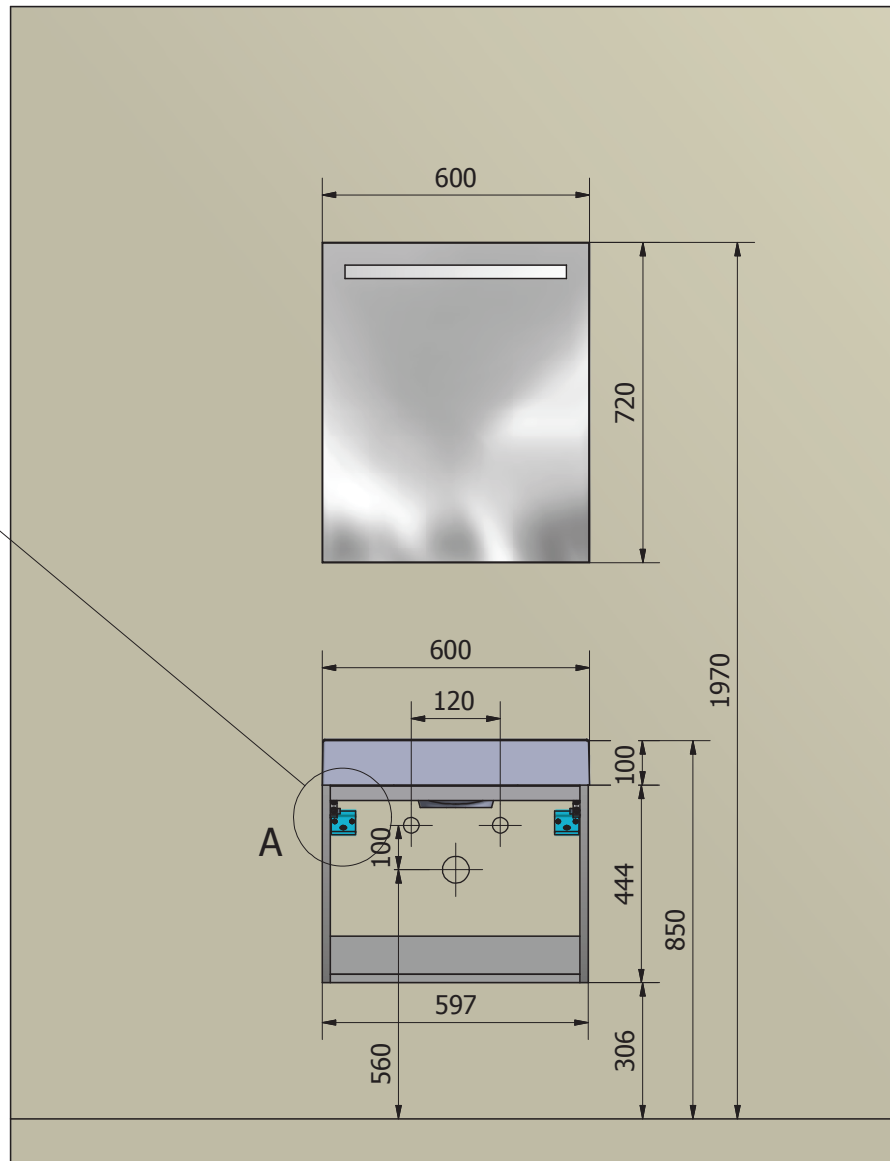

DETTAGLIO A

Crt.	Articolo	Descrizione	Peso	Qtà.
1	L930	Base Portlavabo con 2 Cassetti L.597 H.444 P.500	13,309 kg	1
2	A136	LAVABO "NADJA" L. 600 P.500 H.100	8,002 kg	1
3	S206	SPECCHIERA FILO LUCIDO L.600 H.720 CON LUCE NEON	2,065 kg	1