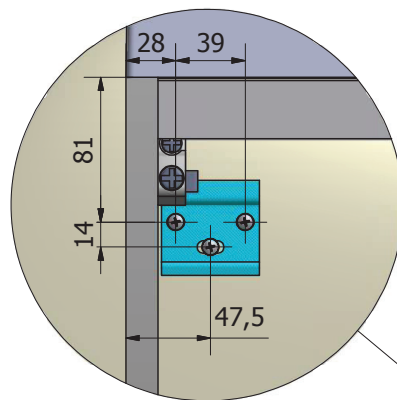

DETTAGLIO A

Crt.	Articolo	Descrizione	Peso	Qtà.
1	L930	Base Portlavabo con 2 Cassetti L.597 H.444 P.500	13,309 kg	1
2	A136	LAVABO "NADJA" L. 600 P.500 H.100	8,002 kg	1
3	S206	SPECCHIERA FILO LUCIDO L.600 H.720 CON LUCE NEON	2,065 kg	1