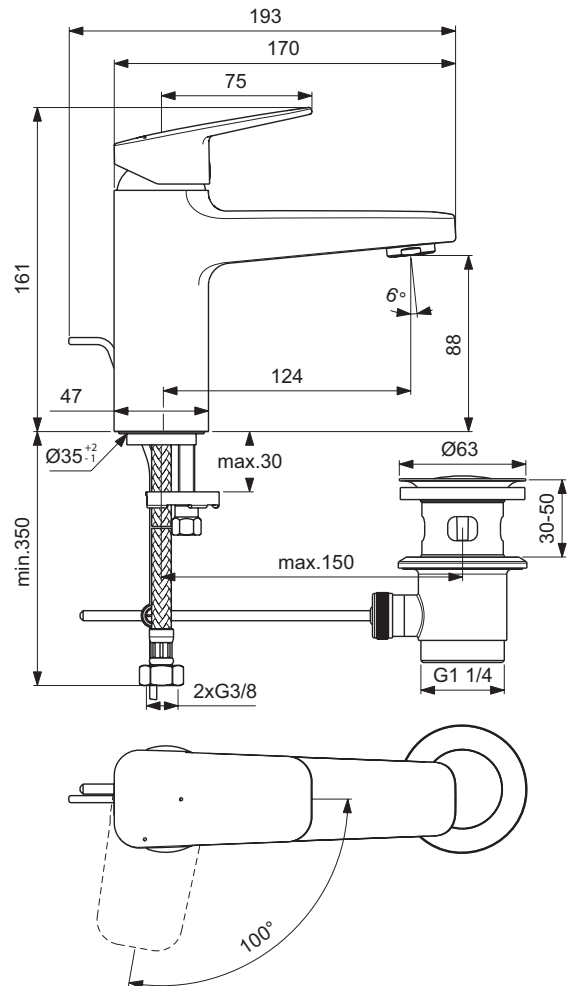

Ideal Standard

Ceraplan

Artikel-Nr.: BD228AA

Waschtischarmatur BlueStart

Ceraplan Waschtischarmatur BlueStart

Farbe: AA - Chrom

Technologie: Blue Technology, Firmaflow

Eigenschaften: .I

.D

.G

.L

Mehr Produktdetails:

Montage:	Standmontage
Funktionsweise:	Einhebel
Zulassungen:	DIN EN 817; DIN EN 200; DIN 4109 Gruppe 1
Betriebsdruck (bar):	3
Durchfluß (Liter):	5
Hahnlöcher:	1
Gewicht (kg):	1,71
Material:	Messing
Designer:	Palomba Serafini Associati
Höhe (mm):	161
Breite (mm):	47
Tiefe/Ausladung (mm):	193