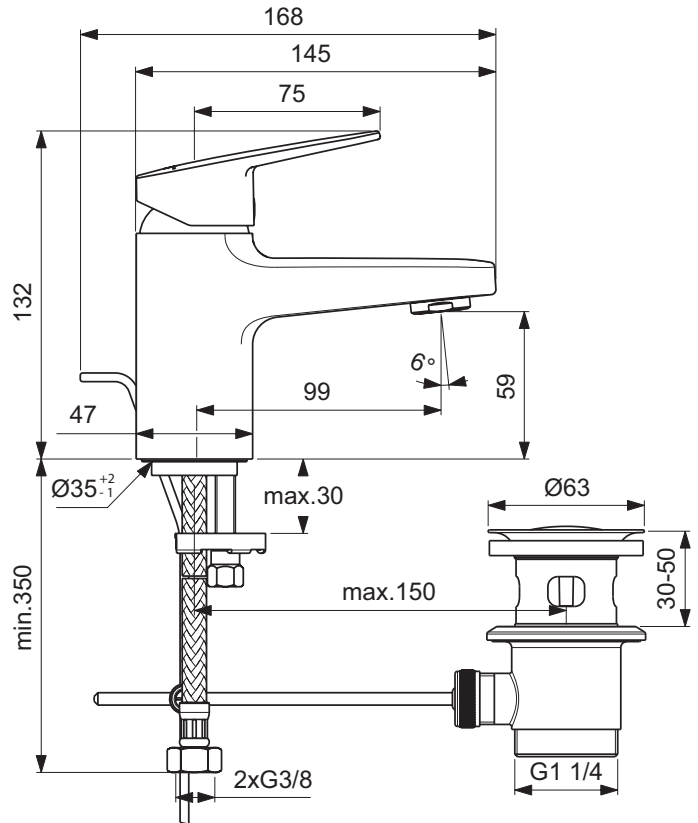

### Mehr Produktdetails:

Montage:	Standmontage
Funktionsweise:	Einhebel
Zulassungen:	DIN EN 817; DIN EN 200; DIN 4109 Gruppe 1
Betriebsdruck (bar):	3
Durchfluß (Liter):	5
Hahnlöcher:	1
Gewicht (kg):	1,54
Material:	Messing
Designer:	Palomba Serafini Associati
Höhe (mm):	132
Breite (mm):	47
Tiefe/Ausladung (mm):	168