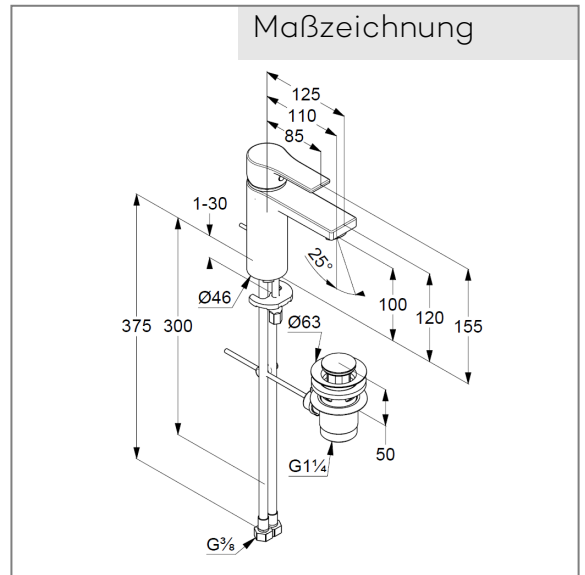

Technische Daten

KLUDI ZENTA SL
Waschtisch-Einhandmischer 100
DN 15

Artikel- Nr.:
482900565

Oberfläche:
05 chrom

Hersteller KLUDI GmbH & Co. KG
Typ: KLUDI ZENTA SL
Waschtisch-Einhandmischer 100,
DN 15/ PN 10
Art. Nr. 482900565
Waschtisch-Armatur
Einhebelmischer
Einlochmontage
geschlossener Hebel, Metall
Strahlregler M24
Keramik-Kartusche mit Heißwasserbegrenzung
Durchflussmenge bei 3 bar = 7 l/ min.
flexible Druckschläuche G 3/8 DVGW zugelassen
Schnell-Montagesystem
Ablaufgarnitur G 1 1/4" aus Metall

Produktabbildung

Maßzeichnung

Durchflussdiagramm