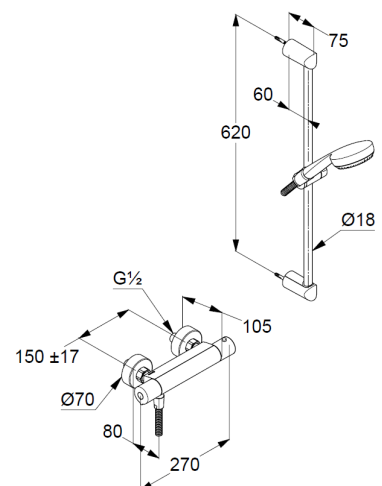

Thermostat-Brausearmatur
Wandmontage
Heißwassersperre 38°C
Temperaturwählgriff mit Heißwassersperre 38°C
eigensicher gegen Rückfließen
Brauseabgang G 1/2
Keramik Oberteil 180°
S-Anschlüsse G 1/2 x G 3/4

Handbrause 1 S
mit einer Strahlart
Volumen
mit Kalkschnellreinigung
Anschlussgewinde G 1/2"
Siebdichtung

Brauseschlauch
kunststoffummantelt
mit Metalleffekt
mit konischen Muttern
G 1/2 x G 1/2 x 1600 mm

Wandstange 600 mm
höhenverstellbare Handbrausehalterung
mit Befestigungsmaterial
zur starren Wandmontage

Produktabbildung

Maßzeichnung

Durchflussdiagramm