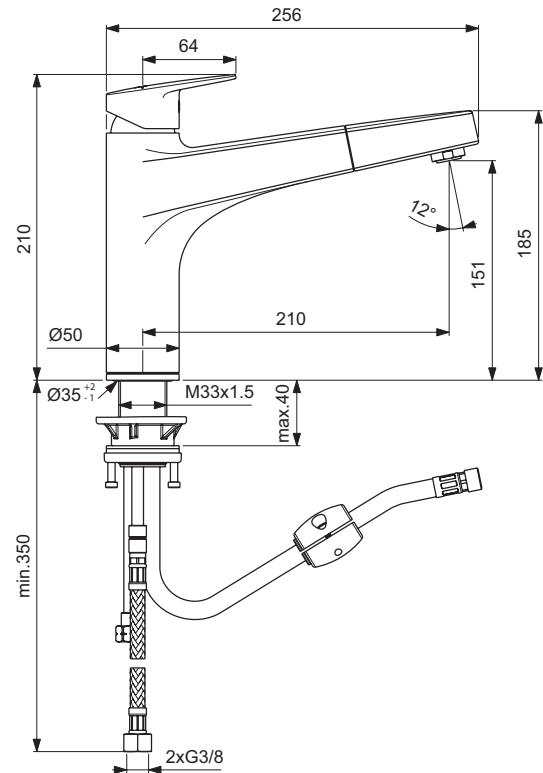

### Mehr Produktdetails:

Montage:	Standmontage
Funktionsweise:	Einhebel
Zulassungen:	DIN EN 817; DIN EN 200; DIN 4109 Gruppe 1
Betriebsdruck (bar):	3
Hahnlöcher:	1
Gewicht (kg):	2,81
Material:	Messing
Designer:	Palomba Serafini Associati
Höhe (mm):	210
Breite (mm):	50
Tiefe/Ausladung (mm):	256