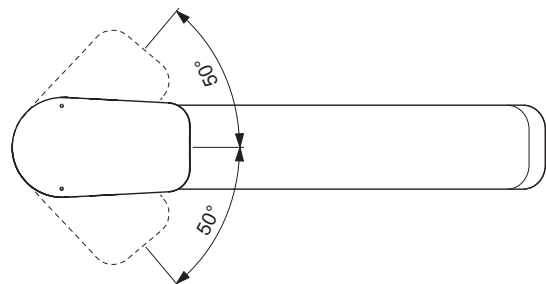

### Mehr Produktdetails:

Montage:	Standmontage
Funktionsweise:	Einhebel
Zulassungen:	DIN EN 817; DIN EN 200; DIN 4109 Gruppe 1
Betriebsdruck (bar):	3
Hahnlöcher:	1
Gewicht (kg):	1,41
Material:	Messing
Designer:	Palomba Serafini Associati
Höhe (mm):	172
Breite (mm):	50
Tiefe/Ausladung (mm):	267