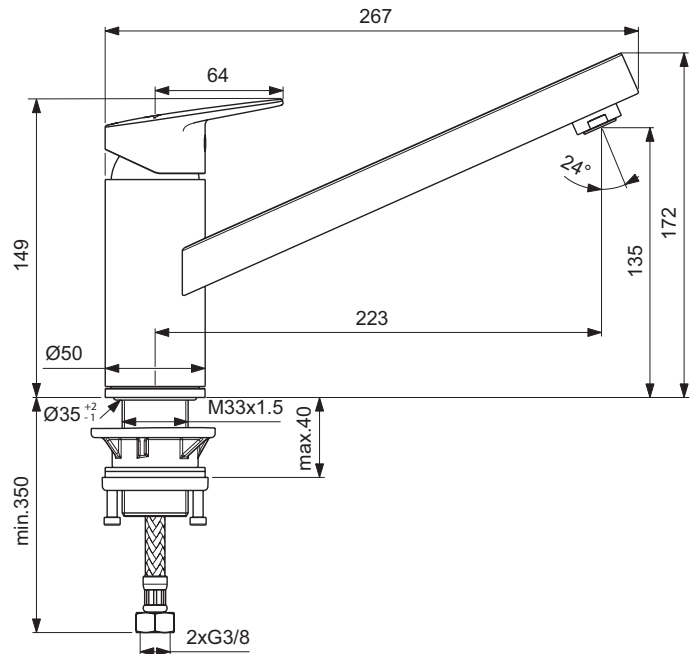

# Ceraplan

Artikel-Nr.: **BD308AA**

### Mehr Produktdetails:

Montage:	Standmontage
Funktionsweise:	Einhebel
Zulassungen:	DIN EN 817; DIN EN 200; DIN 4109 Gruppe 1
Betriebsdruck (bar):	3
Hahnlöcher:	1
Gewicht (kg):	1,41
Material:	Messing
Designer:	Palomba Serafini Associati
Höhe (mm):	172
Breite (mm):	50
Tiefe/Ausladung (mm):	267