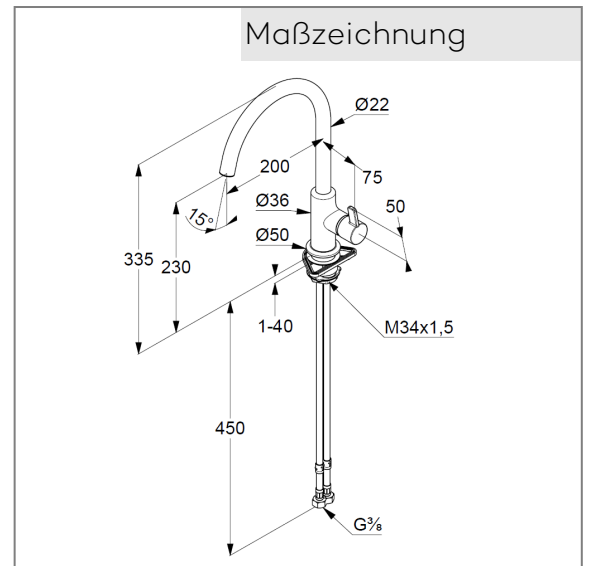

Technische Daten

Produkt: KLUDI BINGO STAR XS
Spültisch-Einhandmischer
DN 15

Artikel-Nr.: 468030578

Oberfläche: 05 chrom

Artikeltext

Hersteller KLUDI GmbH & Co. KG
Typ: KLUDI BINGO STAR XS
Art. Nr. 468030578,
Spültisch-Armatur DN 15
Einhebelmischer
Einlochmontage
geschlossener Hebel, Metall
seitliche Betätigung
Strahlregler M16,5 PCA
Keramik-Kartusche
Durchflussmenge bei 3 bar = 7,6 l/ min.
schwenkbarer Auslauf (360°)
flexible Druckschläuche G 3/8 DVGW zugelassen
Schaftbefestigung

Produktabbildung

Maßzeichnung

Durchflussdiagramm