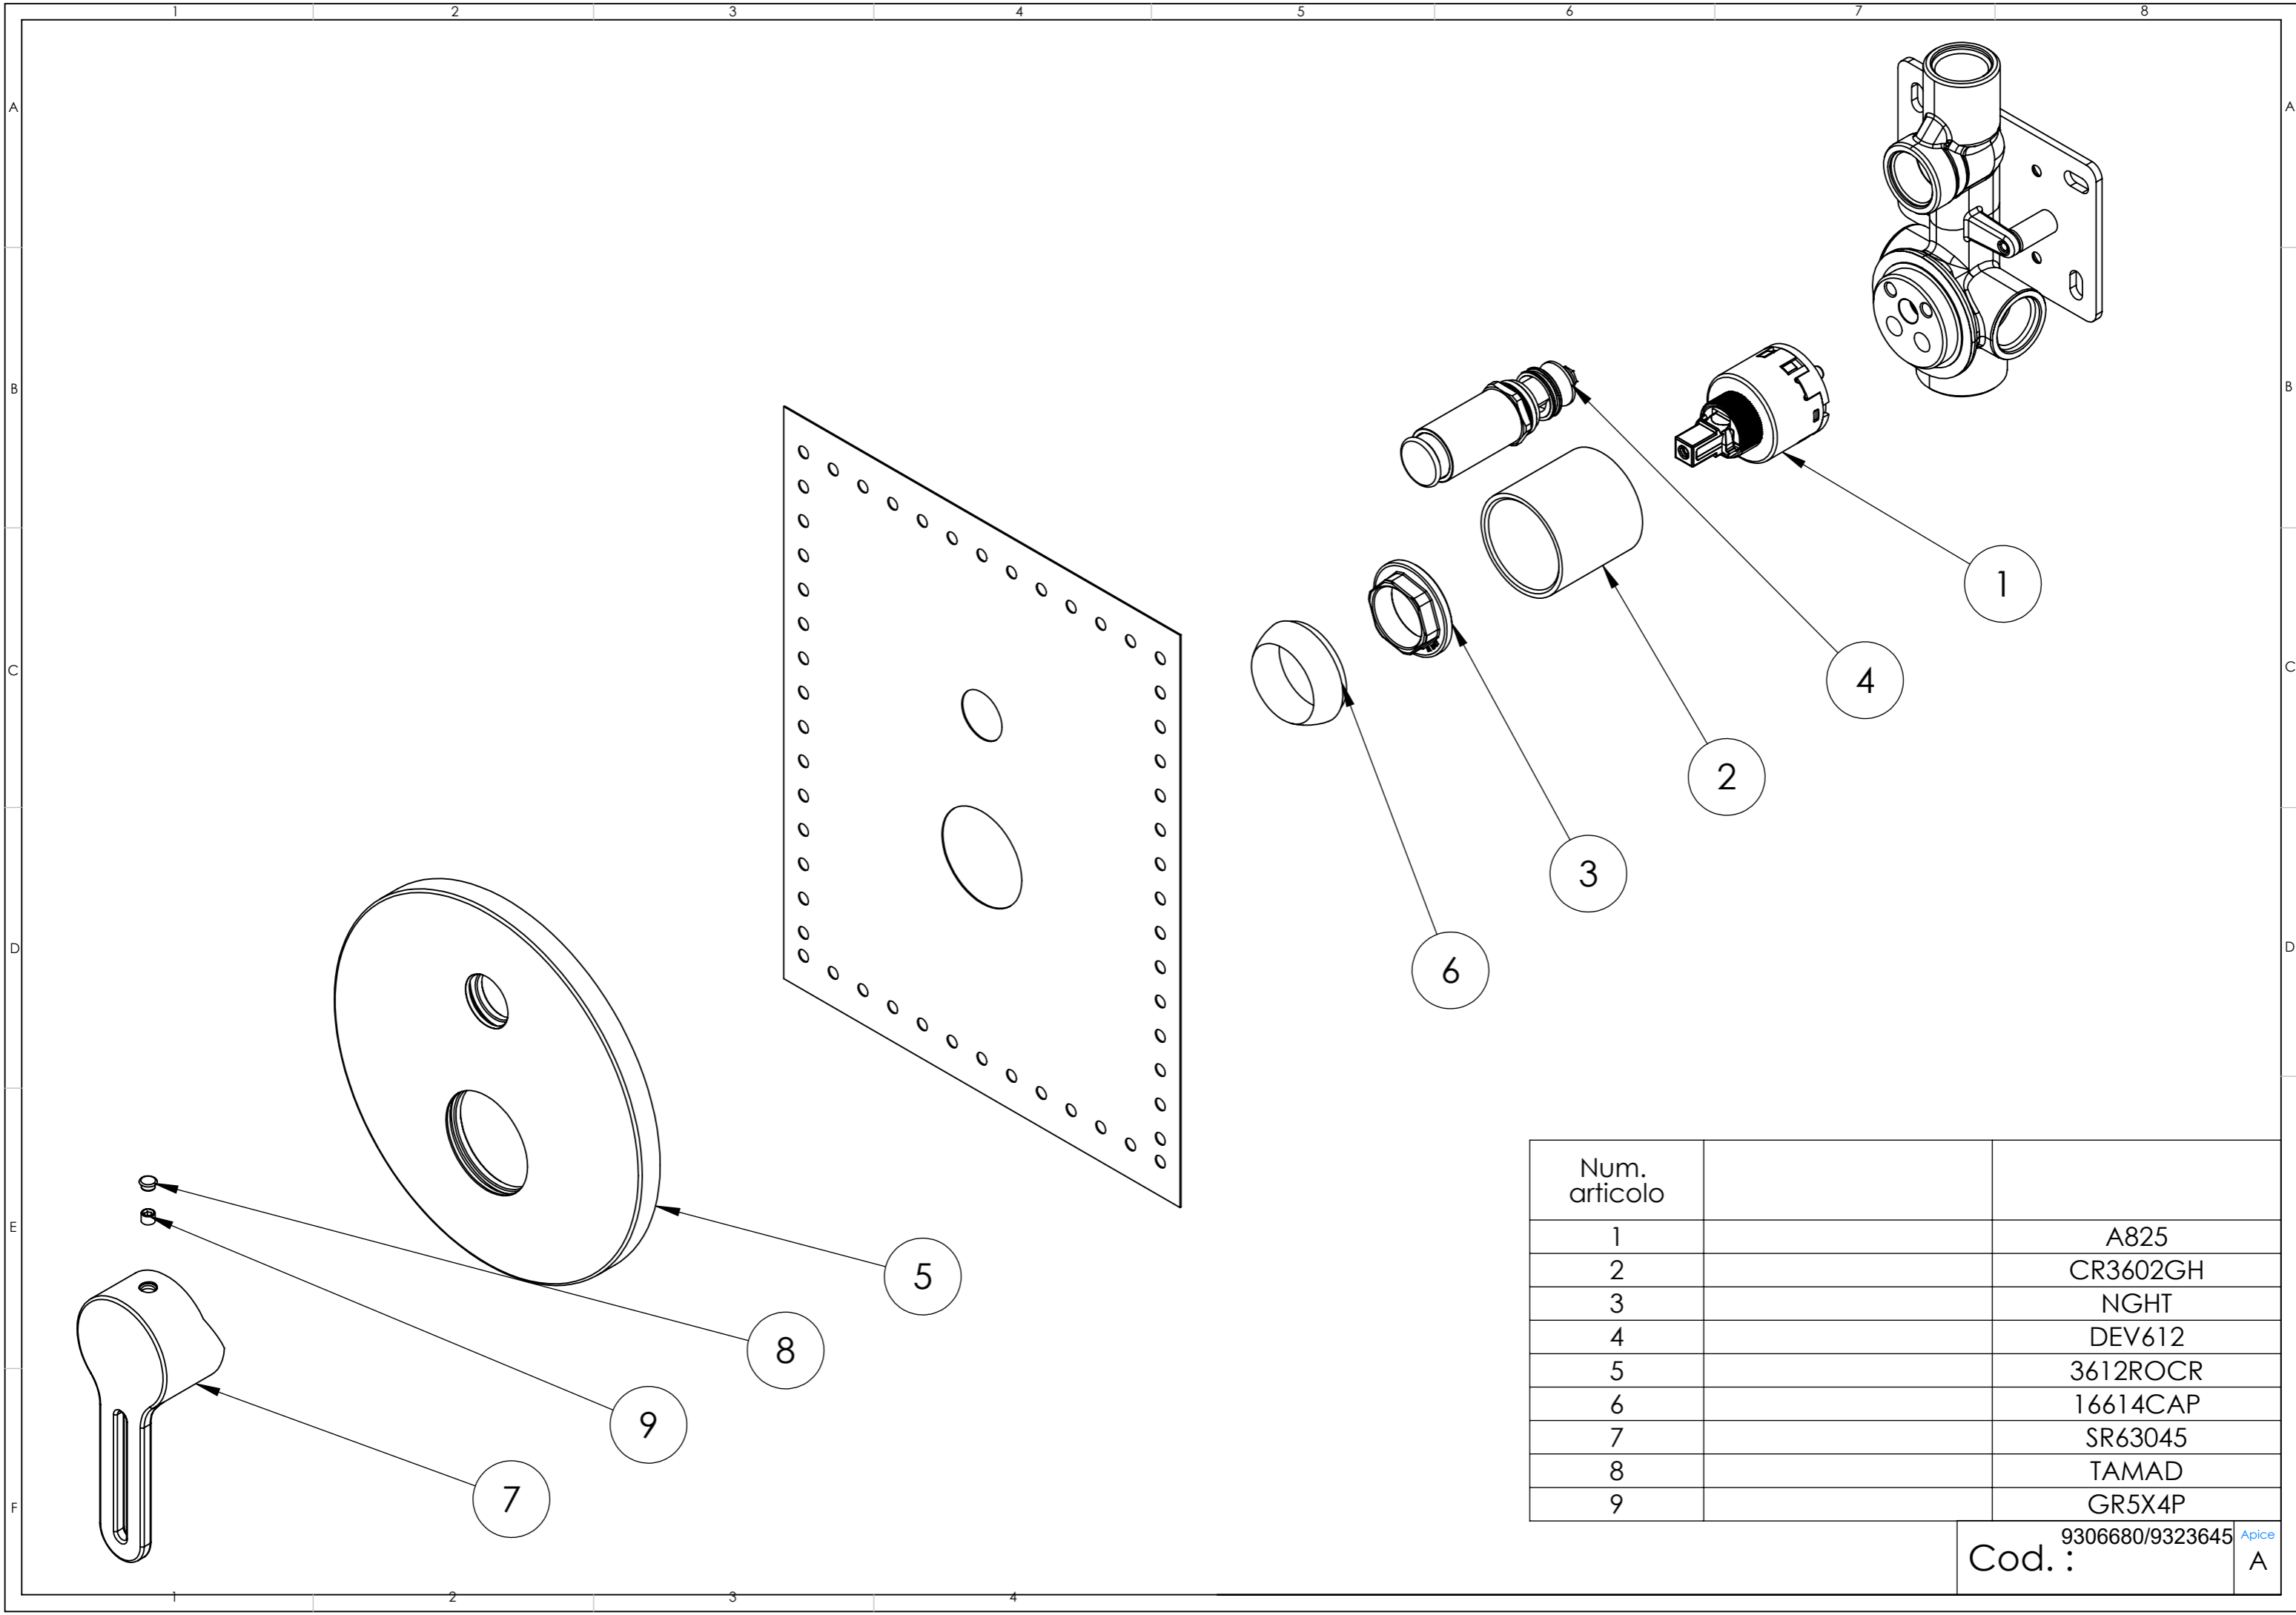

**G 1/2" Uscita secondaria con pulsante premuto**

**G 1/2" Diverted Outlet**

**G 1/2" Entrata acqua fredda**

**G 1/2" Cold water Inlet**

**G 3/4" Uscita primaria acqua vasca**

**G 3/4" Primary Outlet**

**G 1/2" Entrata acqua calda**

**G 1/2" Hot water Inlet**

Cod. : 9306680/9323645 Apice  
A

Num. articolo		
1		A825
2		CR3602GH
3		NGHT
4		DEV612
5		3612ROCR
6		16614CAP
7		SR63045
8		TAMAD
9		GR5X4P

Cod. : 9306680/9323645 Apice  
A