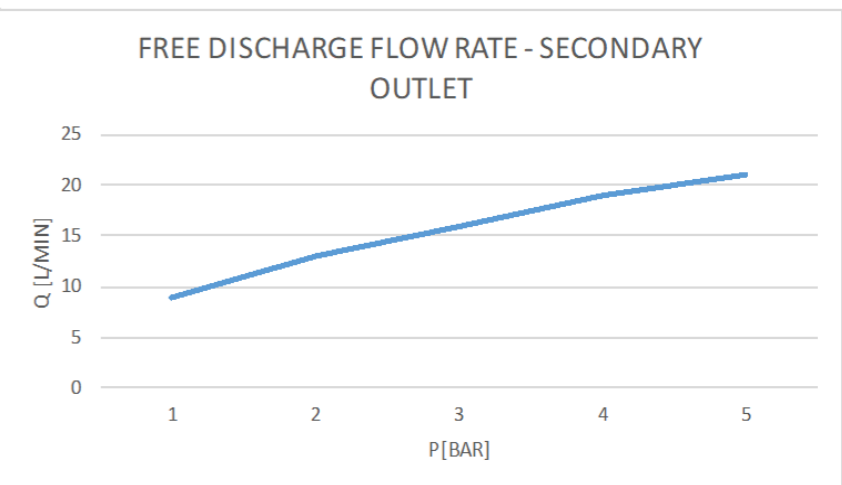

**G 1/2" Uscita secondaria con pulsante premuto**

**G 1/2" Diverted Outlet**

**G 1/2" Entrata acqua fredda**

**G 1/2" Cold water Inlet**

**G 3/4" Uscita primaria acqua vasca**

**G 3/4" Primary Outlet**

**G 1/2" Entrata acqua calda**

**G 1/2" Hot water Inlet**

Cod. : 9306680/9323645 Apice  
A

Num. articolo		
1		A825
2		CR3602GH
3		NGHT
4		DEV612
5		3612ROCR
6		16614CAP
7		SR63045
8		TAMAD
9		GR5X4P

Cod. : 9306680/9323645 Apice  
A