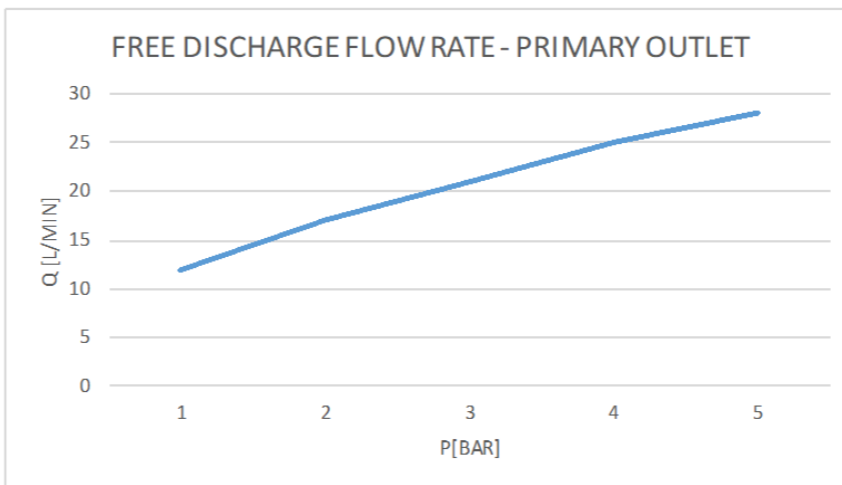

**G 1/2" Uscita secondaria con pulsante premuto**

**G 1/2" Diverted Outlet**

**G 1/2" Entrata acqua fredda**

**G 1/2" Cold water Inlet**

**G 3/4" Uscita primaria acqua vasca**

**G 3/4" Primary Outlet**

**G 1/2" Entrata acqua calda**

**G 1/2" Hot water Inlet**

Cod. : 9306680/9323645 Apice  
A

Num. articolo		
1		A825
2		CR3602GH
3		NGHT
4		DEV612
5		3612ROCR
6		16614CAP
7		SR63045
8		TAMAD
9		GR5X4P

Cod. : 9306680/9323645 Apice  
A