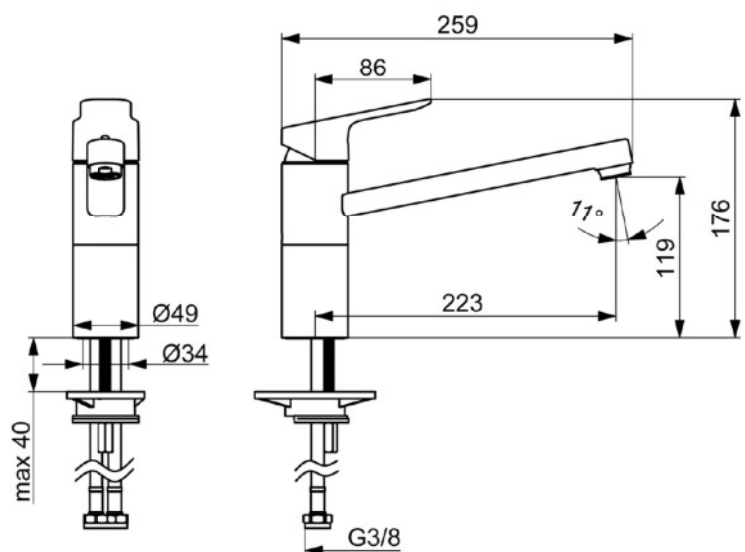

EAN: 4057304019074
static.hansa.com/55482203

- Küche
- Einhebelmischer
- Standmontage
- Chrom
- Schwenkbarer Auslauf
- CASCADE® Strahlregler
- Hebel mit W+K-Kennzeichnung, Einhandbedienhebel/Griff
- ø 3.5 classic Steuerpatrone mit keramischen Dichtscheiben zur Wassermengen- und Temperatureinstellung
- Anschluss über flexible Druckschläuche
- Rapid-Montagesystem

Technische Daten

Durchflusseigenschaften

Durchfluss bei 3 bar **10.8 l/min**

Technische Eigenschaften

DN-Größe (Nennmaß) **DN15**
 Warmwasserversorgung **max. +70°C**
 Arbeitsdruck **0.5-10 bar**
 Anschlussgröße **G3/8**
 Ausladung **223 mm**
 Sicherungseinrichtung (EN1717) **AA**
 Werkstoff **Messing**

Vorschriften

EN Standard **EN 817**
 Geräuschklasse **I (ISO 3822)**

EAN: 4057304019081
static.hansa.com/55562203

- Küche
- Einhebelmischer, Seitenbedient
- Standmontage
- Chrom
- Schwenkbarer Auslauf
- CASCADE® Strahlregler
- Hebel mit W+K-Kennzeichnung, Einhandbedienhebel/Griff
- ø 3.5 classic Steuerpatrone mit keramischen Dichtscheiben zur Wassermengen- und Temperatureinstellung
- Anschluss über flexible Druckschläuche
- Rapid-Montagesystem

Technische Daten

Durchflusseigenschaften

Durchfluss bei 3 bar **10.8 l/min**

Technische Eigenschaften

DN-Größe (Nennmaß)	DN15
Warmwasserversorgung	max. +70°C
Arbeitsdruck	0.5-10 bar
Anschlussgröße	G3/8
Ausladung	200 mm
Sicherungseinrichtung (EN1717)	AA
Werkstoff	Messing