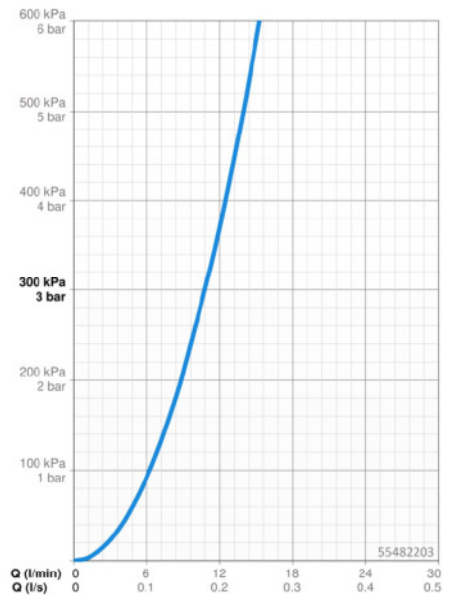

EAN: 4057304019074
static.hansa.com/55482203

- Küche
- Einhebelmischer
- Standmontage
- Chrom
- Schwenkbarer Auslauf
- CASCADE® Strahlregler
- Hebel mit W+K-Kennzeichnung, Einhandbedienhebel/Griff
- ø 3.5 classic Steuerpatrone mit keramischen Dichtscheiben zur Wassermengen- und Temperatureinstellung
- Anschluss über flexible Druckschläuche
- Rapid-Montagesystem

Technische Daten

Durchflusseigenschaften

Durchfluss bei 3 bar **10.8 l/min**

Technische Eigenschaften

DN-Größe (Nennmaß) **DN15**
Warmwasserversorgung **max. +70°C**
Arbeitsdruck **0.5-10 bar**
Anschlussgröße **G3/8**
Ausladung **223 mm**
Sicherungseinrichtung (EN1717) **AA**
Werkstoff **Messing**

Vorschriften

EN Standard **EN 817**
Geräuschklasse **I (ISO 3822)**