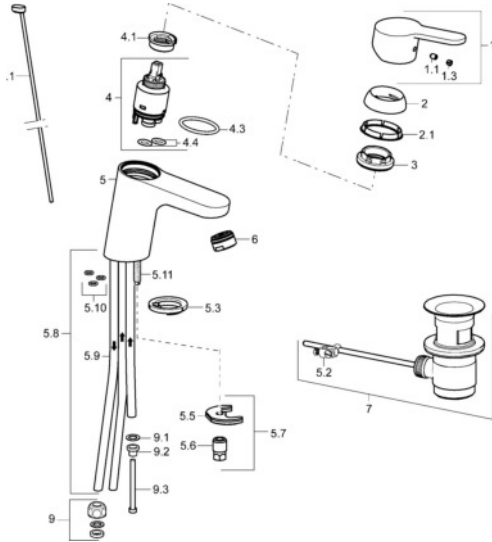

EAN: 4015474254022
static.hansa.com/49571103

Ersatzteile

SP49571103

| | Name | Art.-Nr. |
|------|-------------------------------------------|----------|
| 1 | Hebel Chrom | 59913827 |
| 1.1 | Schraube, M5x8, SW2.5 | 59904755 |
| 1.3 | Dekorkappe Grau | 59912112 |
| 2 | Abdeckkappe, 33x3 mm Chrom | 59912504 |
| 2.1 | Dichtung, 45x35.5x5.4 | 59913651 |
| 3 | Gegenmutter, M40x1, SW30 | 59913210 |
| 4 | Kartusche, 3.5 Eco | 59912324 |
| 4 | Kartusche, 3.5 Classic | 59913075 |
| 4.1 | Temperaturanschlag | 59912325 |
| 4.3 | O-Ring, d 28.24x2.62 | 59912590 |
| 4.4 | O-Ring, d 10.10x1.60 | 59905072 |
| 5.1 | Zugstange mit Knopf Chrom | 59913067 |
| 5.2 | Gelenkstück | 59904624 |
| 5.3 | Bodendichtung | 59914591 |
| 5.5 | Befestigungsplatte | 59904765 |
| 5.6 | Schraube, M8x1, SW13 | 59904766 |
| 5.7 | Befestigungssatz | 59912113 |
| 5.8 | Rohr | 59913398 |
| 5.9 | Rohr, M8x1, L=560 | 59912806 |
| 5.10 | O-Ring, 6x1.4 | 59913266 |
| 5.11 | Befestigungsschraube, M8x1, L=140 | 59912474 |
| 6 | Luftsprudler, M24x1 A, low pressure Chrom | 59902692 |
| 7 | Ablaufgarnitur Chrom | 59904620 |
| 7 | Ablaufgarnitur, (2019-) Chrom | 59914764 |
| 9 | Überwurfmutter | 59904969 |
| 9.1 | Dichtungskit, 14.9x8.5x1 | 59902352 |
| 9.2 | Dichtungskit, 10x8 | 59902272 |
| 9.3 | Schlauch | 59902151 |
| N.I. | Schlüssel, SW30/34 | 59912108 |