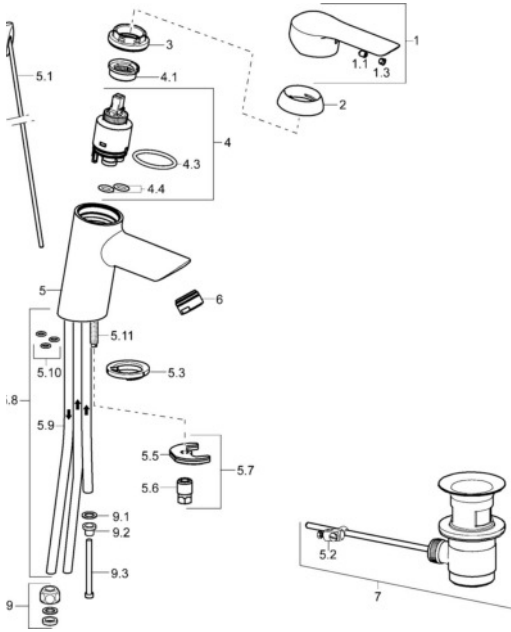

EAN: 4015474254565
static.hansa.com/52461173

Ersatzteile

SP52461173

	Name	Art.-Nr.
1	Hebel Chrom	59914629
1.1	Schraube, M5x8, SW2.5	59904755
1.3	Dekorkappe Grau	59912112
2	Abdeckkappe, 33x3 mm Chrom	59912504
3	Gegenmutter, M40x1, SW30	59913210
4	Kartusche, 3.5 Eco	59912324
4	Kartusche, 3.5 Classic	59913075
4.1	Temperaturanschlag	59912325
4.3	O-Ring, d 28.24x2.62	59912590
4.4	O-Ring, d 10.10x1.60	59905072
5.1	Zugstange mit Knopf	59913587
5.2	Gelenkstück	59904624
5.3	Bodendichtung	59914591
5.5	Befestigungsplatte	59904765
5.6	Schraube, M8x1, SW13	59904766
5.7	Befestigungssatz	59912113
5.8	Rohr	59913398
5.9	Rohr, M8x1, L=560	59912806
5.10	O-Ring, 6x1.4	59913266
5.11	Befestigungsschraube, M8x1, L=140	59912474
6	Luftsprudler, M24x1 A, low pressure Chrom	59902692
7	Ablaufgarnitur Chrom	59904620
7	Ablaufgarnitur, (2019-) Chrom	59914764
9	Überwurfmutter	59904969
9.1	Dichtungskit, 14.9x8.5x1	59902352
9.2	Dichtungskit, 10x8	59902272
9.3	Schlauch	59902151
N.I.	Schlüssel, SW30/34	59912108