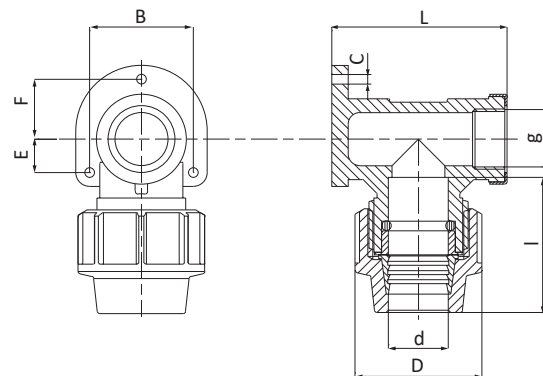

CODE 1023

Gomito a 90° con derivazione laterale femmina - 90° Elbow with lateral threaded female take off
 Coude à 90° avec dérivation latérale femelle - Codo a 90° con derivación lateral hembra
 Winkel 90° mit seitlichem Innengewinde-Abgang - Колено 90° с боковой внутренней резьбой

CODE	DIM dx dxg [mmxin]	D [mm]	L [mm]	I [mm]	H [mm]	PN [bar]	PACK RIF. 2	PACK RIF. 5
1023025002001	25x25x1/2"	55	79	63	30	16	25	-
1023032002001	32x32x1/2"	63	88	71	35	16	20	-
1023032003001	32x32x3/4"	63	88	71	36	16	20	-

CODE 1034

Raccordo murale a gomito - Wall plate elbow fitting - Applique murale - Codo grifo - Wandscheibe - Настенное колено

CODE	DIM dxg [mmxin]	D [mm]	L [mm]	I [mm]	C [mm]	B [mm]	E [mm]	F [mm]	PN [bar]	PACK RIF. 2	PACK RIF. 5
1034020002001	20x1/2"	46	62	49	3,8	38	12	22	16	55	-
1034025003001	25x3/4"	55	75	59	4	44	15	27	16	35	-
1034032004001	32x1"	63	81	68	4	56	20	28	16	25	-