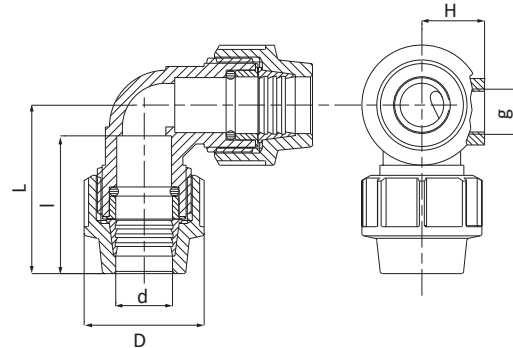

CODE 1023

Gomito a 90° con derivazione laterale femmina - 90° Elbow with lateral threaded female take off
 Coude à 90° avec dérivation latérale femelle - Codo a 90° con derivación lateral hembra
 Winkel 90° mit seitlichem Innengewinde-Abgang - Колено 90° с боковой внутренней резьбой

CODE	DIM dx dxg [mmxin]	D [mm]	L [mm]	I [mm]	H [mm]	PN [bar]	PACK RIF. 2	PACK RIF. 5
1023025002001	25x25x1/2"	55	79	63	30	16	25	-
1023032002001	32x32x1/2"	63	88	71	35	16	20	-
1023032003001	32x32x3/4"	63	88	71	36	16	20	-

CODE 1034

Raccordo murale a gomito - Wall plate elbow fitting - Applique murale - Codo grifo - Wandscheibe - Настенное колено

CODE	DIM dxg [mmxin]	D [mm]	L [mm]	I [mm]	C [mm]	B [mm]	E [mm]	F [mm]	PN [bar]	PACK RIF. 2	PACK RIF. 5
1034020002001	20x1/2"	46	62	49	3,8	38	12	22	16	55	-
1034025003001	25x3/4"	55	75	59	4	44	15	27	16	35	-
1034032004001	32x1"	63	81	68	4	56	20	28	16	25	-