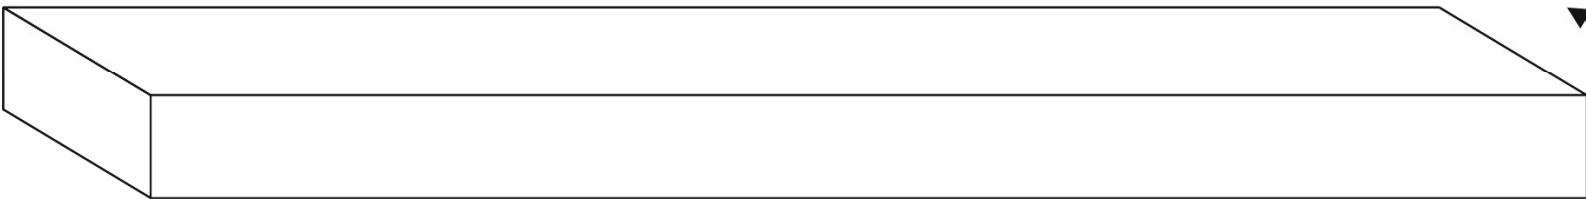

Maßzeichnung
Badmöbelkonsole

10 cm

140 cm

46 cm