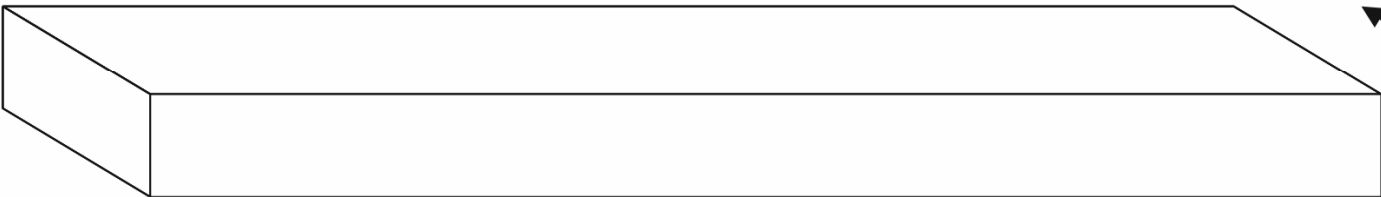

Maßzeichnung  
Badmöbelkonsole

10 cm

46 cm

120 cm