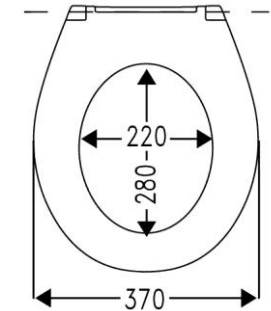

Comino Family SoftClose

oval

2 Deckelpuffer DP97
4 Sitzpuffer SP32

Öffnungswinkel max. 110°

Sandwich

flach

Gesamtlänge: 435 mm

WC-Sitz Modell	
Material	Duroplast
DIN 19516	Mit Edelstahlscharnier erfüllt WC-Sitz DIN 19516
Wertigkeit	Luxus
Benutzerprofil	Privat / anspruchsvolles Objekt
VPE	  7 168
Farben	Art.-Nr.
weiß-alpin	537407

Scharnier					Sitzlänge in Abhängigkeit vom Scharnier in mm*		
Code	Bild	Material	Besonderheit	Befestigungsart	Verstellungssystem	I	II
P4302G	 Schraubenlänge 60 mm	Edelstahl	Absenkautomatik SOFT  Abnehmbar TAKE 	BVO Klappdübel	Schlitzscheibe	454,0	416,0
* gilt für Keramiken mit einem Lochabstand von 155 mm + / - 3 mm und Löchern mit Ø 15 mm. Falls der Lochabstand der Keramiken von 155 mm abweicht, empfehlen wir die Verwendung eines Excenterscharniers. Die oben gemachte Angabe zur effektiven Sitzlänge gilt dann jedoch nicht mehr, sie bezieht sich ausschließlich auf einen Lochabstand von 155 mm und weicht dann ggf. geringfügig ab.							