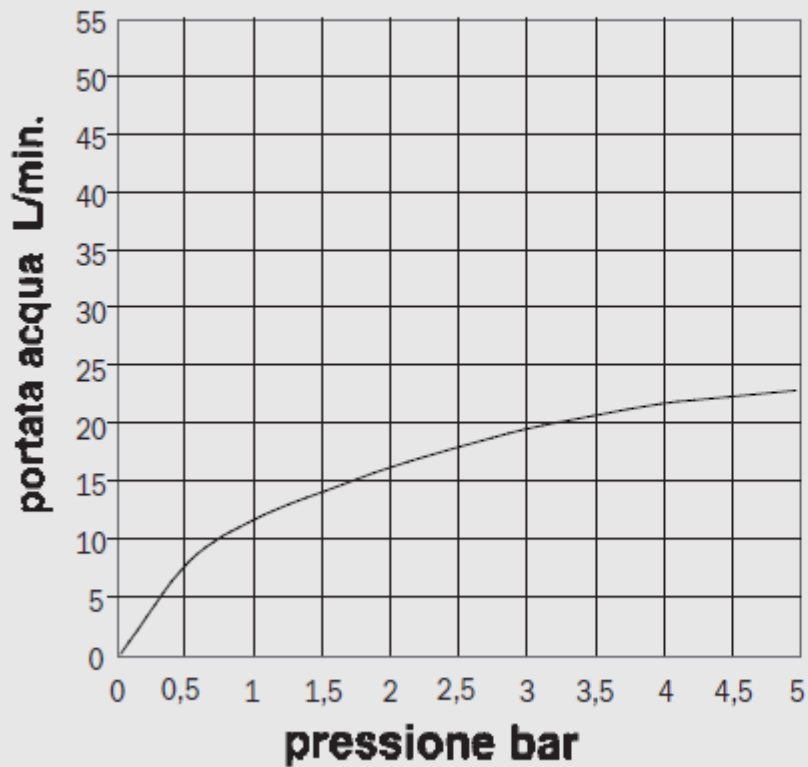

B00250

ZEN

rain

(*) 5 L /min