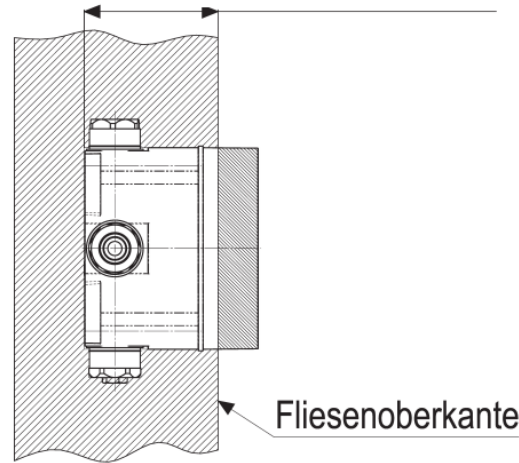

Einbautiefe für  
Fertigbauset Multi-Box  
69 - 92

Fliesenoberkante