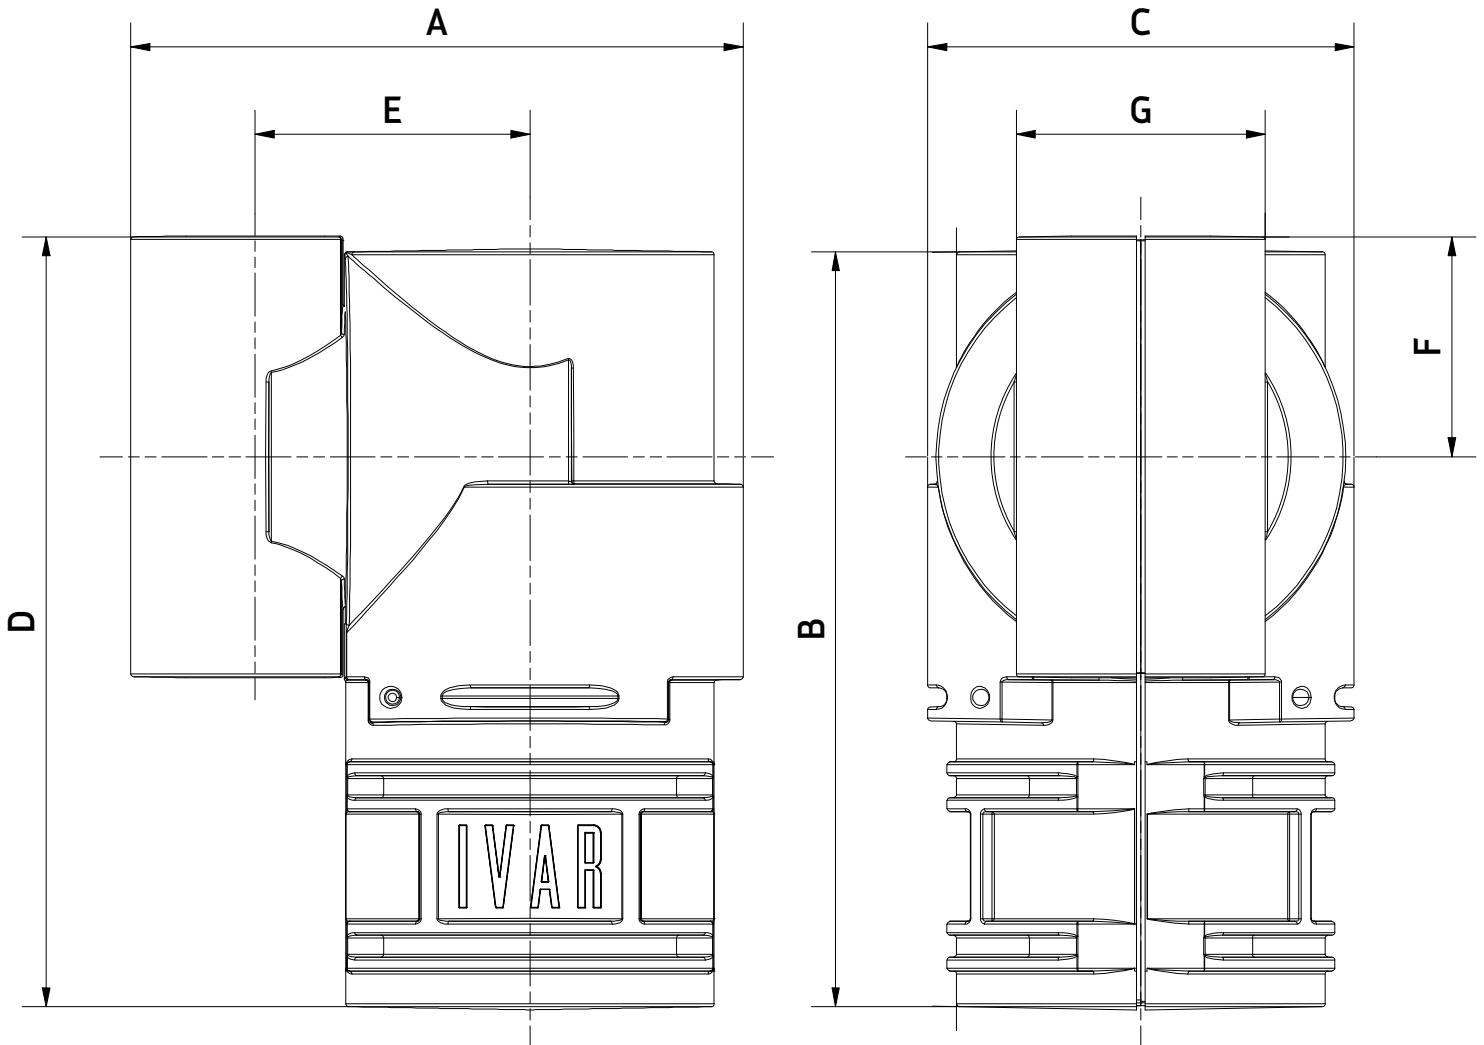

■ CI DIRTSTOP XL P-B

Art.	Cod.	A	B	C	D	E	F	G
CI DIRTSTOP XL P	520320	222.75	274.5	155	280	100	80	90.5
CI DIRTSTOP XL B	520321	222.75	274.5	155	257.5	100	57.5	90.5