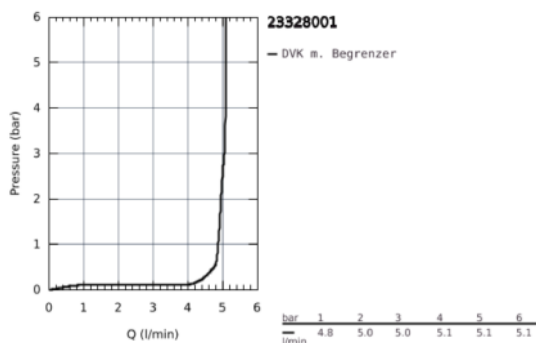

23 328 001 **BAUEDGE EINHAND-WASCHTISCHBATTERIE, 1/2"**
S-SIZE

PRODUKTBESCHREIBUNG

- Farbe: chrom
- Einlochmontage
- Bedienungshebel aus Metall
- GROHE Long-Life 28 mm Keramikkartusche
- mit Temperaturbegrenzer
- GROHE Long-Life Oberfläche
- getrennte innenliegende Wasserwege - kein Kontakt mit Blei oder Nickel innerhalb der Armatur
- GROHE Water Saving 5,7 l/min Mousseur
- Schnell-Montage-System
- Zugstangen-Ablaufgarnitur aus Kunststoff 1 1/4"
- flexible Anschlusschläuche

23 328 001 **BAUEDGE EINHAND-WASCHTISCHBATTERIE, 1/2"**
S-SIZE

ERSATZTEILE, September 2018 – jetzt

- 1: Kartusche (Bestell-Nr. 48518000)
 - 2: Zugstange (Bestell-Nr. 46739000)
 - 3: Mousseur (Bestell-Nr. 48159000)
 - 4: Gegenverschraubung (Bestell-Nr. 46249000)
 - 5: Ablaufgarnitur 1 1/4" (Bestell-Nr. 28910000)
 - 5.1: Stopfen (Bestell-Nr. 07182000)
 - 5.2: Exzenterstange (Bestell-Nr. 07052000)
 - 6: Exzenterstange (Bestell-Nr. 07341000)*
 - 7: Montageschlüssel (Bestell-Nr. 19017000)*
- *Sonderzubehör