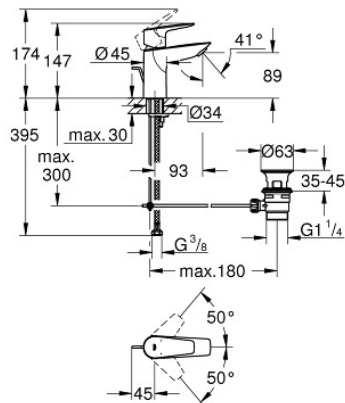

23 328 001 **BAUEDGE EINHAND-WASCHTISCHBATTERIE, 1/2"**
S-SIZE

PRODUKTBESCHREIBUNG

- Farbe: chrom
- Einlochmontage
- Bedienungshebel aus Metall
- GROHE Long-Life 28 mm Keramikkartusche
- mit Temperaturbegrenzer
- GROHE Long-Life Oberfläche
- getrennte innenliegende Wasserwege - kein Kontakt mit Blei oder Nickel innerhalb der Armatur
- GROHE Water Saving 5,7 l/min Mousseur
- Schnell-Montage-System
- Zugstangen-Ablaufgarnitur aus Kunststoff 1 1/4"
- flexible Anschlusschläuche

23 328 001 **BAUEDGE EINHAND-WASCHTISCHBATTERIE, 1/2"**
S-SIZE

ERSATZTEILE, September 2018 – jetzt

- 1: Kartusche (Bestell-Nr. 48518000)
 - 2: Zugstange (Bestell-Nr. 46739000)
 - 3: Mousseur (Bestell-Nr. 48159000)
 - 4: Gegenverschraubung (Bestell-Nr. 46249000)
 - 5: Ablaufgarnitur 1 1/4" (Bestell-Nr. 28910000)
 - 5.1: Stopfen (Bestell-Nr. 07182000)
 - 5.2: Exzenterstange (Bestell-Nr. 07052000)
 - 6: Exzenterstange (Bestell-Nr. 07341000)*
 - 7: Montageschlüssel (Bestell-Nr. 19017000)*
- *Sonderzubehör