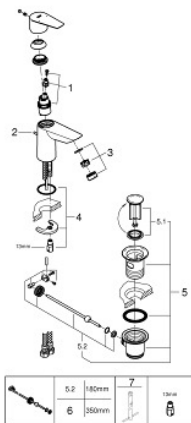

23 328 001 **BAUEDGE EINHAND-WASCHTISCHBATTERIE, 1/2"**
S-SIZE

PRODUKTBESCHREIBUNG

- Farbe: chrom
- Einlochmontage
- Bedienungshebel aus Metall
- GROHE Long-Life 28 mm Keramikkartusche
- mit Temperaturbegrenzer
- GROHE Long-Life Oberfläche
- getrennte innenliegende Wasserwege - kein Kontakt mit Blei oder Nickel innerhalb der Armatur
- GROHE Water Saving 5,7 l/min Mousseur
- Schnell-Montage-System
- Zugstangen-Ablaufgarnitur aus Kunststoff 1 1/4"
- flexible Anschlusschläuche

23 328 001 **BAUEDGE EINHAND-WASCHTISCHBATTERIE, 1/2"**
S-SIZE

ERSATZTEILE, September 2018 – jetzt

- 1: Kartusche (Bestell-Nr. 48518000)
 - 2: Zugstange (Bestell-Nr. 46739000)
 - 3: Mousseur (Bestell-Nr. 48159000)
 - 4: Gegenverschraubung (Bestell-Nr. 46249000)
 - 5: Ablaufgarnitur 1 1/4" (Bestell-Nr. 28910000)
 - 5.1: Stopfen (Bestell-Nr. 07182000)
 - 5.2: Exzenterstange (Bestell-Nr. 07052000)
 - 6: Exzenterstange (Bestell-Nr. 07341000)*
 - 7: Montageschlüssel (Bestell-Nr. 19017000)*
- *Sonderzubehör