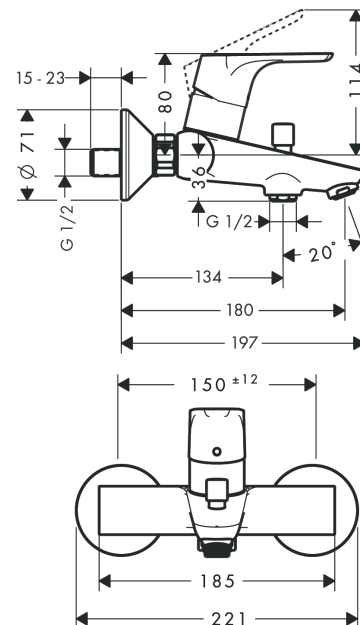

Focus

Einhebel-Wannenmischer Aufputz

Oberfläche: **Chrom** Artikelnummer: **31940000**

Beschreibung

Merkmale

- 2 Verbraucher
- Ausladung: 180 mm
- Stichmaß: 150 ± 12 mm
- Strahlart Armatur: Normalstrahl
- maximale Durchflussmenge bei 3 bar: 19,8 l/min
- Durchfluss für Wanneneinlauf bei 3 bar: 19,8 l/min
- Durchfluss für Handbrause bei 3 bar: 15,4 l/min
- Keramikmischsystem
- Temperaturbegrenzung einstellbar
- Umsteller mit automatischer Rückstellung
- Eigensicher gegen Rückfließen, nach DIN EN 1717
- mit Schalldämpfer
- für Durchlauferhitzer geeignet
- Anschlussgröße: DN15
- Anschlussart: S-Anschlüsse
- Wandmontage
- min. Betriebsdruck: 1 bar
- max. Betriebsdruck: 10 bar
- DVGW NW-6506BU0221
- PA-IX 18906/ICB

Technologie

Zertifikate

Produktabbildung

Maßzeichnung

Focus

Einhebel-Wannenmischer Aufputz

Oberfläche: **Chrom** Artikelnummer: **31940000**

Durchflussdiagramm