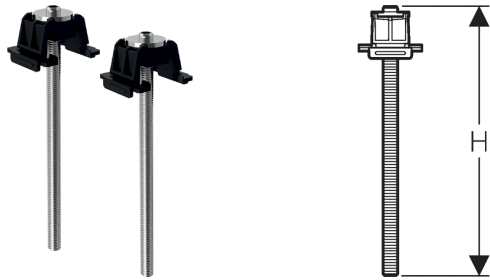

**Fußverlängerungsset, zu Geberit Installationsrahmen für Duschfläche Setaplano**

---

**Verwendungszwecke**

- Zur Verlängerung der Füße von Geberit Installationsrahmen für Duschflächen Setaplano
- Für Fußbodenaufbauten bis Oberkante Fertigfußboden 16,5–25 cm
- Für Geberit Installationsrahmen für Duschflächen Setaplano mit 4 oder 6 Füßen

**Lieferumfang**

- Set à 2 Stück

**Artikel**

Art.-Nr.	H [cm]	VE1 [St.]
154.036.00.1	18,5	1