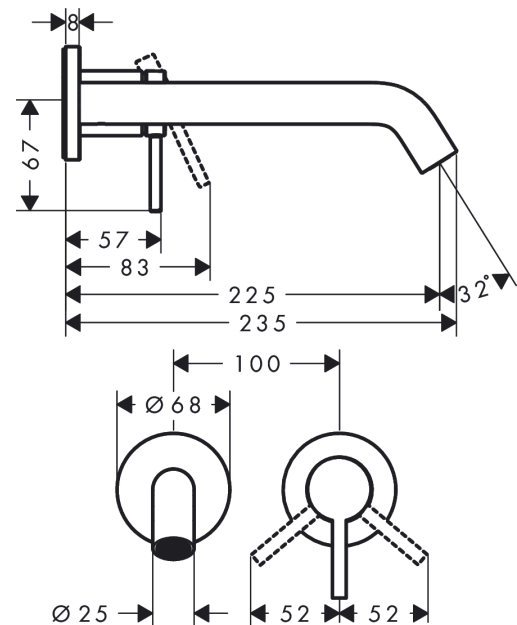

Tecturis S

Einhebel-Waschtischmischer Unterputz für Wandmontage EcoSmart+ mit Auslauf 22,5 cm

Oberfläche: **Chrom** Artikelnummer: **73351000**

Beschreibung

Merkmale

- besteht aus: Einhebel-Waschtischmischer Unterputz für Wandmontage, Ablaufgarnitur
- Ausladung: 225 mm
- Griffvariante: Hebelgriff
- Strahlart: Normalstrahl
- maximale Durchflussmenge bei 3 bar: 4 l/min
- Keramikmischsystem
- Temperaturbegrenzung einstellbar
- für Durchlauferhitzer geeignet
- unverschleißbare Ablaufgarnitur
- Material Ablaufventil: Metall
- Anschlussart: Grundkörper
- Anschlussgröße: DN15
- Griff rechts oder links positionierbar, abhängig von der Installation des Grundkörpers
- EU-Taxonomie: max. 6 l/min - wesentlicher Beitrag (SC) möglich
- PA-IX 38527/IO

Technologie

Designpreise

Produktabbildung

Maßzeichnung

Tecturis S

Einhebel-Waschtismischer Unterputz für Wandmontage EcoSmart+ mit Auslauf 22,5 cm

Oberfläche: **Chrom** Artikelnummer: **73351000**

Durchflussdiagramm