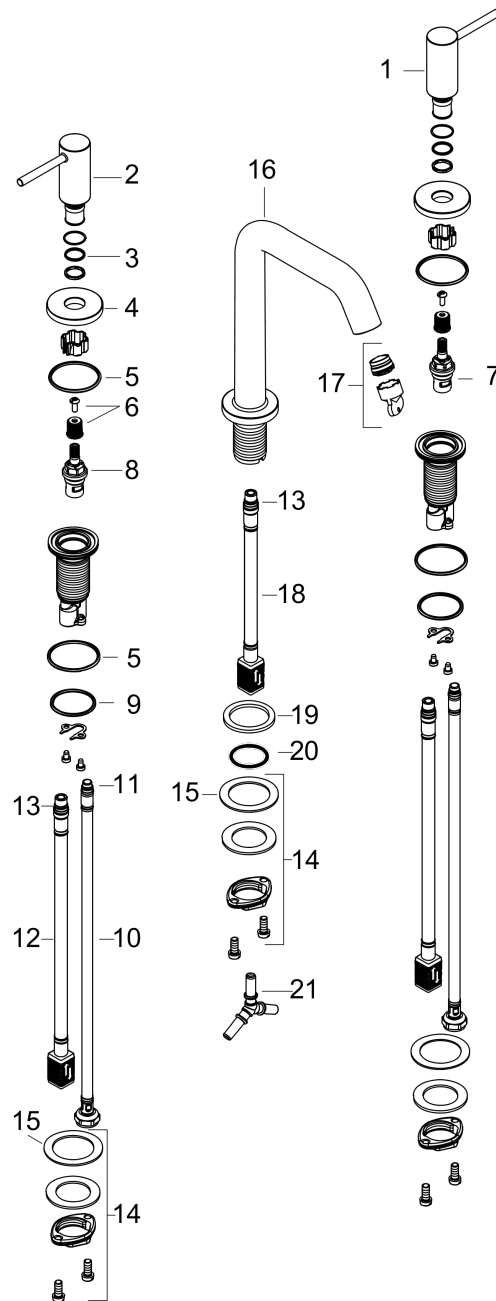

Tecturis S

3-Loch Waschtischarmatur 150 EcoSmart+ mit Push-Open Ablaufgarnitur

Oberfläche: **Chrom** Artikelnummer: **73330000**

Durchflussdiagramm

Tecturis S

3-Loch Waschtischarmatur 150 EcoSmart+ mit Push-Open Ablaufgarnitur

Oberfläche: **Chrom** Artikelnummer: **73330000**

Explosionszeichnung

Baujahr: >06/23

Tecturis S

3-Loch Waschtischarmatur 150 EcoSmart+ mit Push-Open Ablaufgarnitur

Oberfläche: **Chrom** Artikelnummer: **73330000**

Ersatzteilliste

Baujahr: >06/23

Pos.	Beschreibung	Artikelnummer	PG	VE
1	Griff Kaltwasserseite	87107000	0	-
2	Griff Warmwasserseite	87106000	0	-
3	O-Ring 14x1,5	98201000	1	1
4	Rosette für Griff	92956000	8	1
5	O-Ring 33x2,5	92907000	1	1
6	Schnappeinsatz mit Schraube	98932000	5	1
7	Absperreinheit links schließend	95366000	9	1
8	Absperreinheit rechts schließend	98817000	8	1
9	Anschlussschlauch 450 mm M8x0,75 G3/8	97206000	8	1
10	O-Ring 6,6x1,6	93019000	1	1
11	Anschlussschlauch 400 mm M10x1	92914000	11	1
12	O-Ring 8x1,75	97827000	1	1
13	Schaftbefestigung kpl. (Ø 28)	92909000	9	1
14	Gleitring	97548000	1	1
15	Auslauf kpl.	87105000	0	-
16	Luftsprudler kpl.	87100000	6	1
17	Serviceschlüssel	93750000	3	1
18	Anschlussschlauch 200 mm M10x1	92913000	10	1
19	Flachdichtung	98749000	2	1
20	O-Ring 26x4	92191000	1	1
21	Schlauchanschlußwinkel	92905000	9	1
a	Push-Open Ablaufgarnitur	50100000	98	1