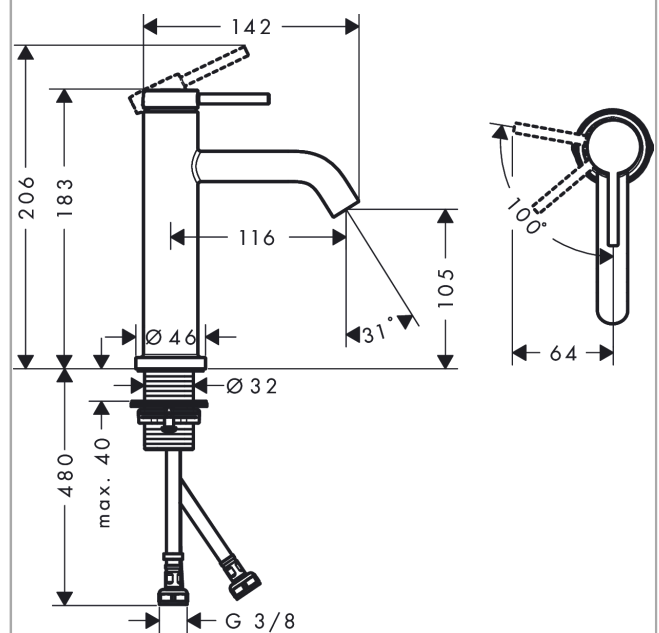

Tecturis S

Einhebel-Waschtischmischer 110 CoolStart EcoSmart+ ohne Ablaufgarnitur

Oberfläche: **Chrom** Artikelnummer: **73312000**

Beschreibung

Merkmale

- ComfortZone 110
- Ausladung: 116 mm
- Auslaufhöhe: 105 mm
- Griffvariante: Hebelgriff
- Strahlart: Normalstrahl
- maximale Durchflussmenge bei 3 bar: 4 l/min
- Keramikmischsystem
- Temperaturbegrenzung einstellbar
- für Durchlauferhitzer geeignet
- Anschlussart: G $\frac{3}{8}$ Anschlussschläuche
- Anschlussgröße: DN15
- Kaltwasser in Griff-Grundstellung
- EU-Taxonomie: max. 6 l/min - wesentlicher Beitrag (SC) möglich
- PA-IX 38525/IO
- ACS 21 ACC NY 068 France, valide jusqu'au 19.03.2026

Technologie

Designpreise

Produktabbildung

Maßzeichnung

Tecturis S

Einhebel-Waschtismischer 110 CoolStart EcoSmart+ ohne Ablaufgarnitur

Oberfläche: **Chrom** Artikelnummer: **73312000**

Durchflussdiagramm

Tecturis S

Einhebel-Waschtischmischer 110 CoolStart EcoSmart+ ohne Ablaufgarnitur

Oberfläche: **Chrom** Artikelnummer: **73312000**

Explosionszeichnung

Baujahr: >06/23

Tecturis S

Einhebel-Waschtischmischer 110 CoolStart EcoSmart+ ohne Ablaufgarnitur

Oberfläche: **Chrom** Artikelnummer: **73312000**

Ersatzteilliste

Baujahr: >06/23

Pos.	Beschreibung	Artikelnummer	PG	VE
1	Griff	94985000	0	-
2	Griffstopfen	93735460	3	1
3	Madenschraube M5x5	98446000	1	1
4	Rosette	94987000	6	1
5	Mutter	94989000	0	-
6	O-Ring 28x1,5	98421000	1	1
7	O-Ring 25x1,5	98146000	1	1
8	O-Ring 29x2	98391000	1	1
9	Kartusche kpl.	93760000	13	1
10	Dichtung	93383000	4	1
11	Adapter für Kartusche	95975000	3	1
12	O-Ring 23x2	98398000	1	1
13	Luftsprudler M16,5x1 (4,5 l/min)	92875000	8	1
14	Montageschlüssel	98987000	3	1
15	Flachdichtung	98749000	2	1
16	Schaftbefestigung kpl. (Ø 32)	13961000	7	1
17	Anschlussschlauch 600 mm M8x0,75 G3/8	96556000	7	1
18	O-Ring 6,6x1,6	93019000	1	1