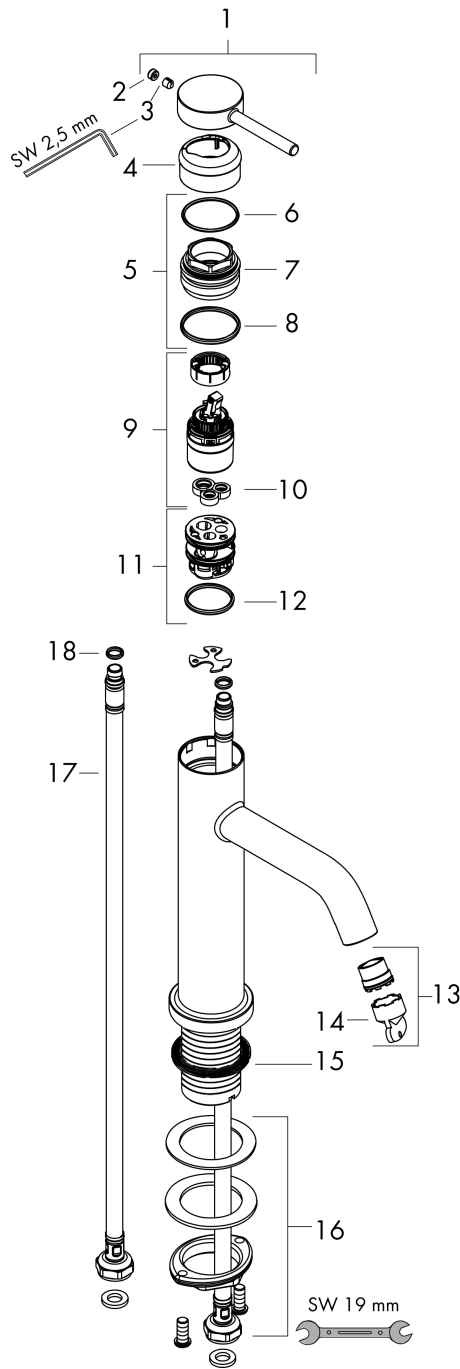

Tecturis S

Einhebel-Waschtischmischer 110 CoolStart EcoSmart+ ohne Ablaufgarnitur

Oberfläche: **Chrom** Artikelnummer: **73312000**

Beschreibung

Merkmale

- ComfortZone 110
- Ausladung: 116 mm
- Auslaufhöhe: 105 mm
- Griffvariante: Hebelgriff
- Strahlart: Normalstrahl
- maximale Durchflussmenge bei 3 bar: 4 l/min
- Keramikmischsystem
- Temperaturbegrenzung einstellbar
- für Durchlauferhitzer geeignet
- Anschlussart: G $\frac{3}{8}$ Anschlussschläuche
- Anschlussgröße: DN15
- Kaltwasser in Griff-Grundstellung
- EU-Taxonomie: max. 6 l/min - wesentlicher Beitrag (SC) möglich
- PA-IX 38525/IO
- ACS 21 ACC NY 068 France, valide jusqu'au 19.03.2026

Technologie

Designpreise

Produktabbildung

Maßzeichnung

Tecturis S

Einhebel-Waschtismischer 110 CoolStart EcoSmart+ ohne Ablaufgarnitur

Oberfläche: **Chrom** Artikelnummer: **73312000**

Durchflussdiagramm

Tecturis S

Einhebel-Waschtischmischer 110 CoolStart EcoSmart+ ohne Ablaufgarnitur

Oberfläche: **Chrom** Artikelnummer: **73312000**

Explosionszeichnung

Baujahr: >06/23

Tecturis S

Einhebel-Waschtischmischer 110 CoolStart EcoSmart+ ohne Ablaufgarnitur

Oberfläche: **Chrom** Artikelnummer: **73312000**

Ersatzteilliste

Baujahr: >06/23

Pos.	Beschreibung	Artikelnummer	PG	VE
1	Griff	94985000	0	-
2	Griffstopfen	93735460	3	1
3	Madenschraube M5x5	98446000	1	1
4	Rosette	94987000	6	1
5	Mutter	94989000	0	-
6	O-Ring 28x1,5	98421000	1	1
7	O-Ring 25x1,5	98146000	1	1
8	O-Ring 29x2	98391000	1	1
9	Kartusche kpl.	93760000	13	1
10	Dichtung	93383000	4	1
11	Adapter für Kartusche	95975000	3	1
12	O-Ring 23x2	98398000	1	1
13	Luftsprudler M16,5x1 (4,5 l/min)	92875000	8	1
14	Montageschlüssel	98987000	3	1
15	Flachdichtung	98749000	2	1
16	Schaftbefestigung kpl. (Ø 32)	13961000	7	1
17	Anschlussschlauch 600 mm M8x0,75 G3/8	96556000	7	1
18	O-Ring 6,6x1,6	93019000	1	1