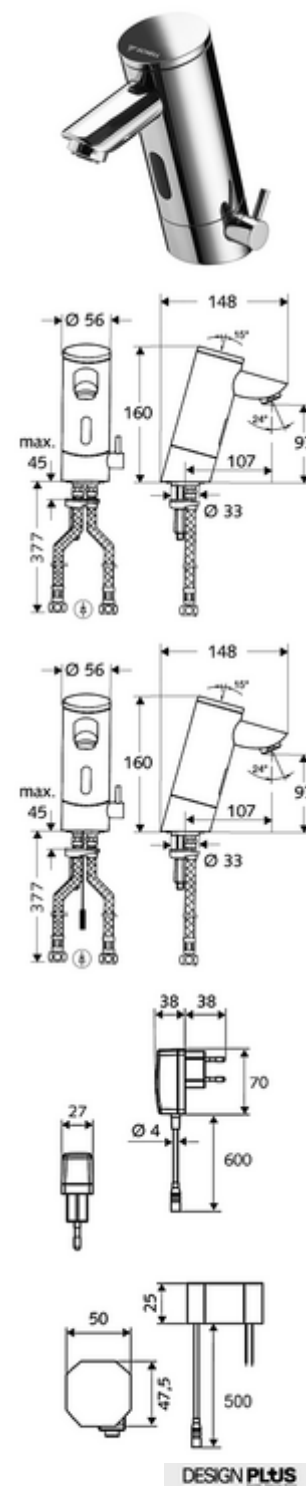

Technische Daten

- Einstellmöglichkeiten über SWS/SSC
  - Sensor-Reichweite (kurz / mittel / lang)
  - Programmierung über Nahreflex (Aus / Ein)
  - Max. Laufzeit (1 - 360 s)
  - Nachlaufzeit (0,6 - 60 s)
  - Stagnationsspülung (Aus / 5 - 600 s, alle 1 - 240 h nach letzter Spülung / alle 1 - 240 h)
  - Dauerspülung für thermische Desinfektion, mit Verbrühungsschutz (Aus / 15 - 600 s)
  - Dauerfluss (Aus / 15 - 600 s)
  - Energiesparmodus (Aus / 1 - 254 h nach letzter Nutzung)
  - Reinigungsstopp (Aus / 60 - 360 s)
- Einstellmöglichkeiten über Nahreflex
  - Sensor-Reichweite (kurz / mittel / lang)
  - Stagnationsspülung (Aus / 30 s, alle 24 h nach letzter Spülung / alle 24 h)
  - Dauerspülung für thermische Desinfektion, mit Verbrühungsschutz (Aus / 300 s / 120 s)
  - Reinigungsstopp (Aus / 60 s)
- Durchfluss: max. 5 l/min druckunabhängig
- Fließdruck: 1,0 - 5,0 bar
- Max. Ruhedruck: 8 bar
- Max. Betriebstemperatur: 70 °C (80 °C für thermische Desinfektion)
- Werkstoff: Gehäuse Messing konform TrinkwV
- Oberfläche: chrom
- Anschluss: G 3/8 IG
- Zertifikate: P-IX 9523-I, ACS, Belgaqua, SVGW, WELL public
- Geräuschkategorie: I

Lieferdaten

- Gewicht: 2,36 kg/Stück
- Verpackungseinheit: 1

Empfohlene zugehörige Artikel

- SSC Bluetooth®-Modul

Best.-Nr.: 00 916 00 99