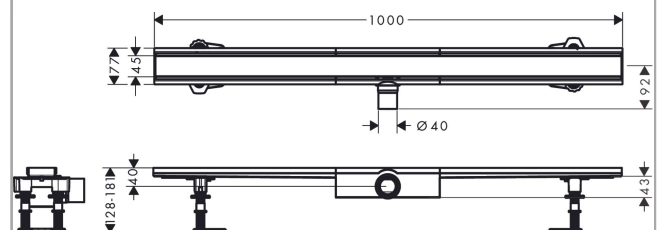

RainDrain Compact

Caniveau de douche linéaire 1000 avec hauteur d'encastrement 43 mm

Finition: **Acier inox brossé** Numéro d'article: **56170800**

Description

Caractéristiques

- comprenant: set de finition pour évacuation de douche, set d'installation, siphon, outil lève-grille, membrane d'étanchéité pré-montée
- matériau de la grille: Acier inoxydable 304 (1.4301)
- membrane d'étanchéité pré-montée
- joint d'étanchéité 30 mm
- diamètre du raccord: DN40
- orientation de l'évacuation: horizontal
- surface facile d'entretien
- set d'installation à hauteur réglable
- jusqu'à 27 l/min capacité d'évacuation
- domaine d'emploi: rénovation, construction neuve
- épaisseur des carreaux: jusqu'à 18 mm
- économiseur d'eau amovible
- siphon facile d'entretien
- l'outil lève-grille permet de retirer aisément le set de finition
- type de joint anti-odeurs: variable
- hauteur minimum d'installation à partir de 43 mm
- matériau du siphon: ABS
- type de fixation: installation autonome, encastrée dans le sol
- convient pour l'évacuation principale

Détails de l'article

EAN

4059625429952

Technologie

Photo du produit

Plan géométral

RainDrain Compact**Caniveau de douche linéaire 1000 avec hauteur d'encastrement 43 mm**Finition: **Acier inox brossé** Numéro d'article: **56170800****Vue éclatée**

Année de construction: >01/23

RainDrain Compact
Caniveau de douche linéaire 1000 avec hauteur d'encastrement 43 mm
Finition: **Acier inox brossé** Numéro d'article: **56170800**

Liste des pièces détachées