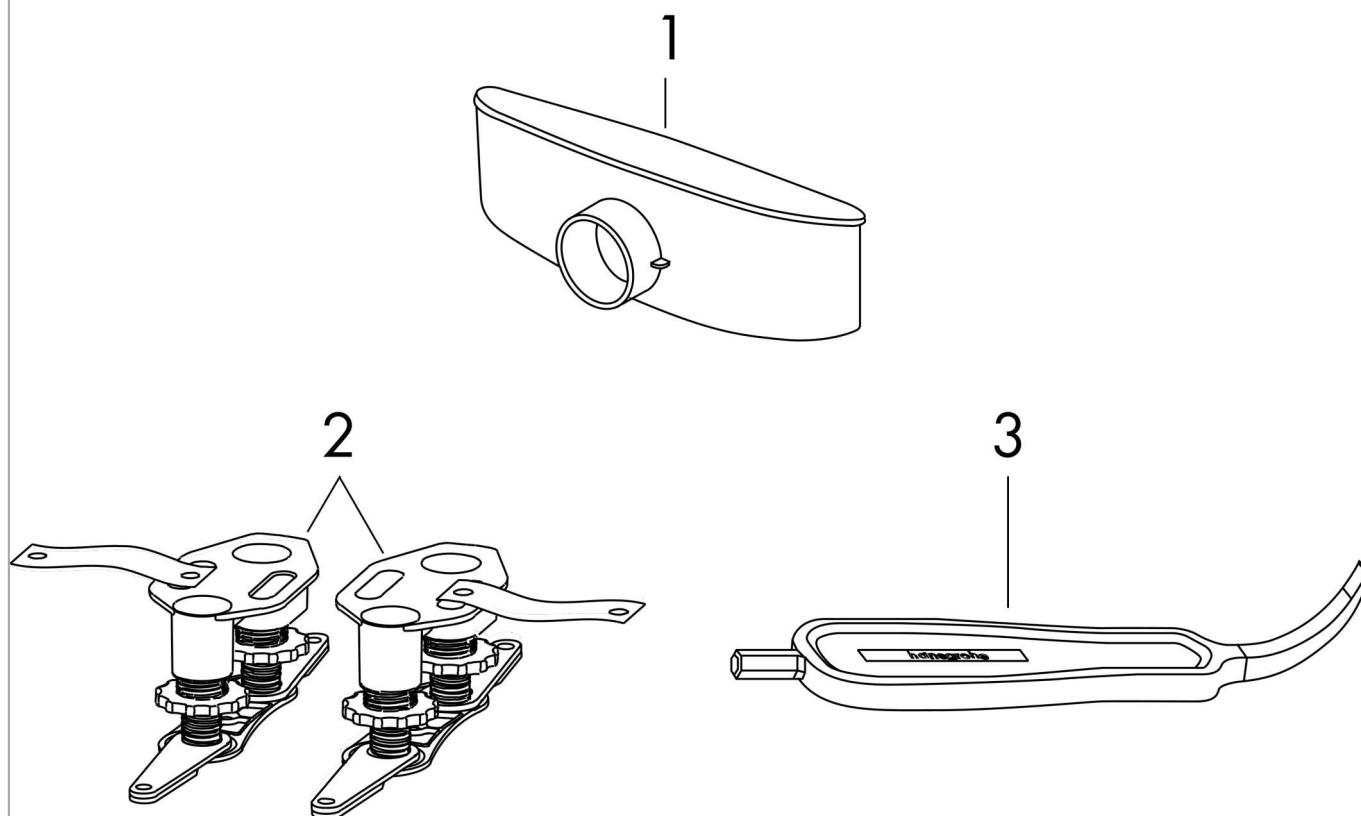

RainDrain Compact

Caniveau de douche linéaire 1000 avec hauteur d'encastrement 43 mm

Finition: **Acier inox brossé** Numéro d'article: **56170800**

Description

Caractéristiques

- comprenant: set de finition pour évacuation de douche, set d'installation, siphon, outil lève-grille, membrane d'étanchéité pré-montée
- matériau de la grille: Acier inoxydable 304 (1.4301)
- membrane d'étanchéité pré-montée
- joint d'étanchéité 30 mm
- diamètre du raccord: DN40
- orientation de l'évacuation: horizontal
- surface facile d'entretien
- set d'installation à hauteur réglable
- jusqu'à 27 l/min capacité d'évacuation
- domaine d'emploi: rénovation, construction neuve
- épaisseur des carreaux: jusqu'à 18 mm
- économiseur d'eau amovible
- siphon facile d'entretien
- l'outil lève-grille permet de retirer aisément le set de finition
- type de joint anti-odeurs: variable
- hauteur minimum d'installation à partir de 43 mm
- matériau du siphon: ABS
- type de fixation: installation autonome, encastrée dans le sol
- convient pour l'évacuation principale

Détails de l'article

EAN

4059625429952

Technologie

Photo du produit

Plan géométral

RainDrain Compact**Caniveau de douche linéaire 1000 avec hauteur d'encastrement 43 mm**Finition: **Acier inox brossé** Numéro d'article: **56170800****Vue éclatée**

Année de construction: >01/23

RainDrain Compact
Caniveau de douche linéaire 1000 avec hauteur d'encastrement 43 mm
Finition: **Acier inox brossé** Numéro d'article: **56170800**

Liste des pièces détachées

Année de construction: >01/23

Pos.	Description	Numéro d'article	GP	UE
1	siphon cpl.	94755000	-	1
2	kit de montage	94331000	-	1
3	clé	94327000	-	1