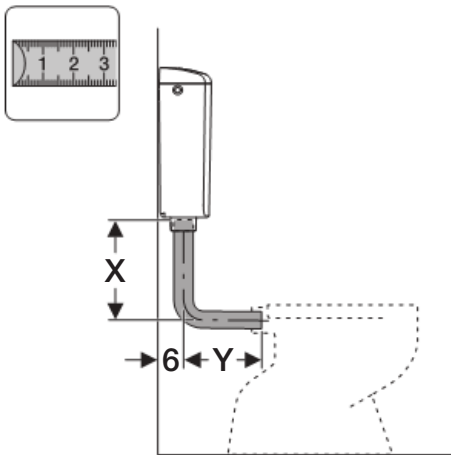

AP110

2

3

4

5

6

Geberit International AG
 Schachenstrasse 77
 CH-8645 Jona
 www.geberit.com
 dokumentation@geberit.com