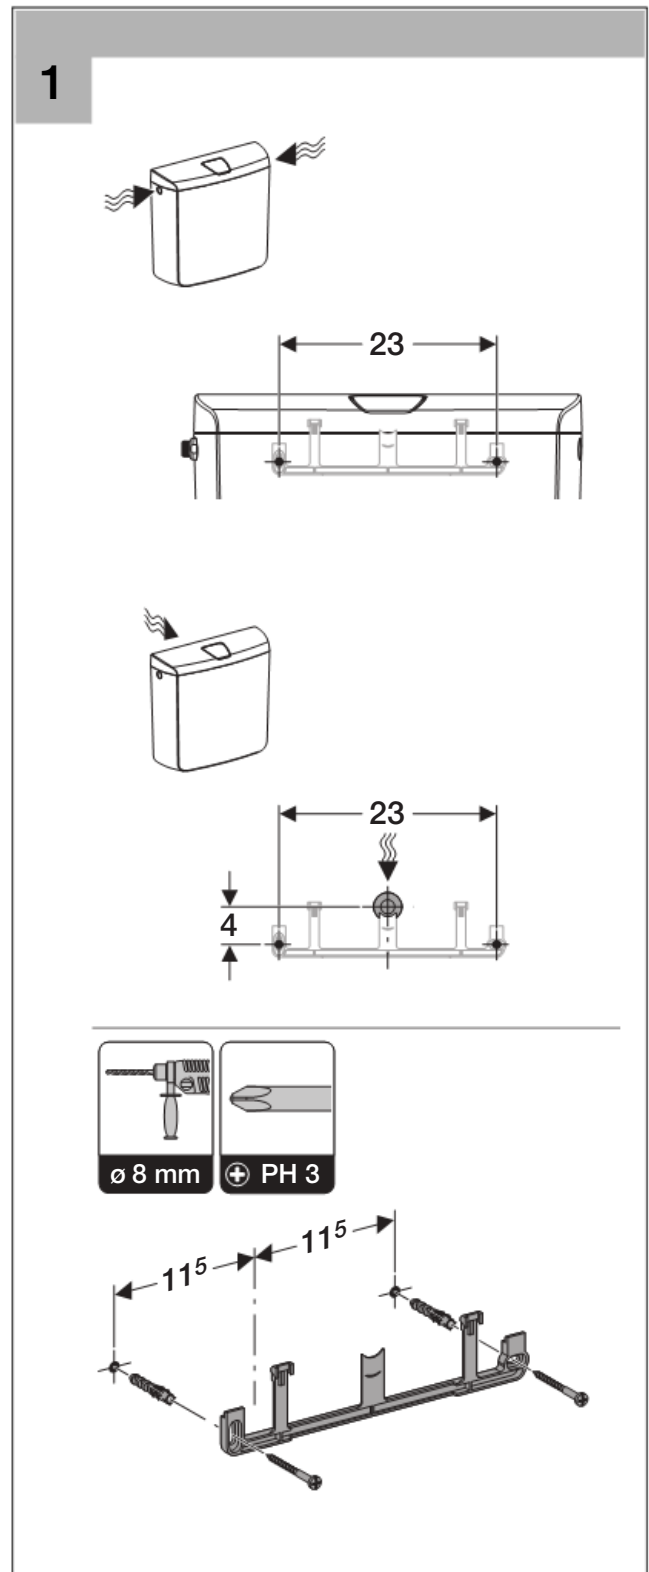

AP110

2

3

4

5

6

Geberit International AG
 Schachenstrasse 77
 CH-8645 Jona
 www.geberit.com
 dokumentation@geberit.com