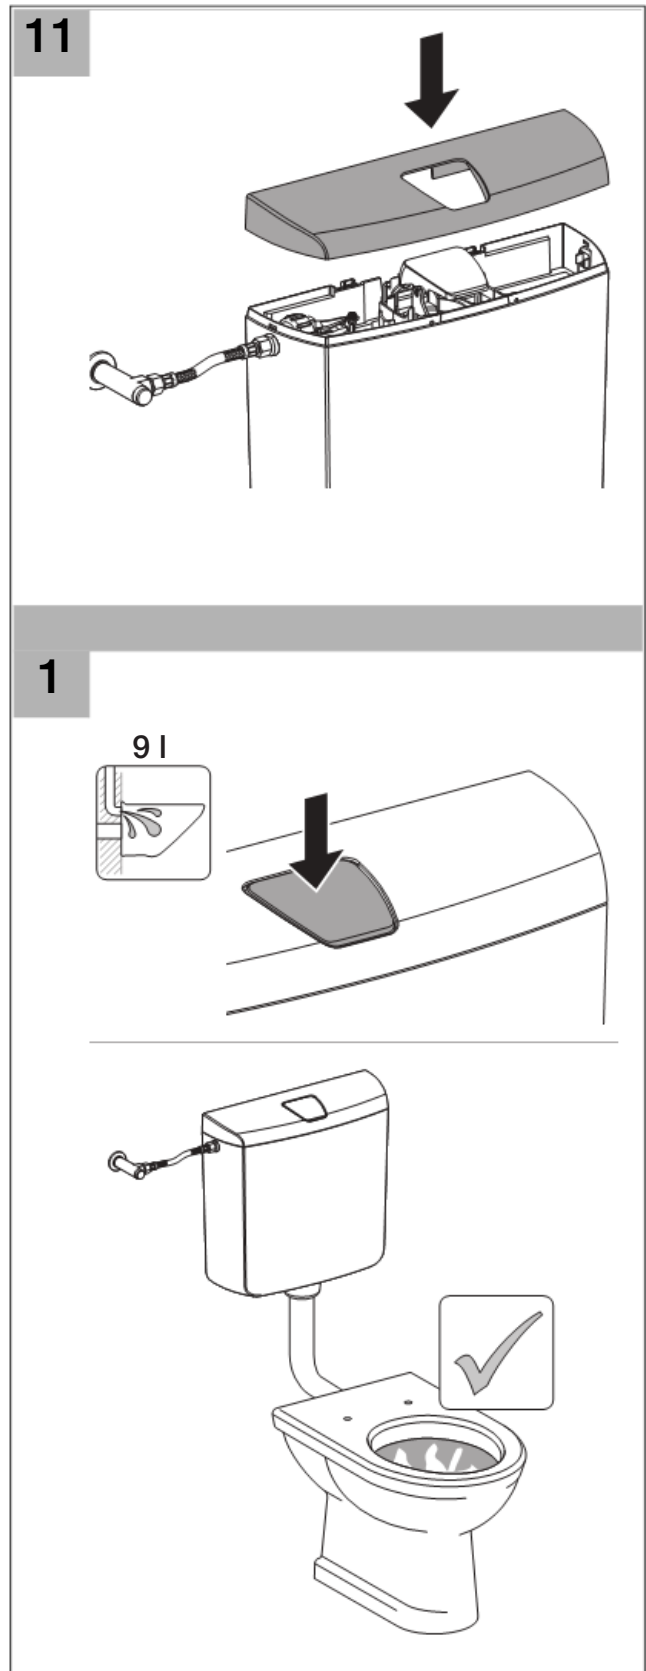

AP110

2

3

4

5

6

Geberit International AG
 Schachenstrasse 77
 CH-8645 Jona
 www.geberit.com
 dokumentation@geberit.com