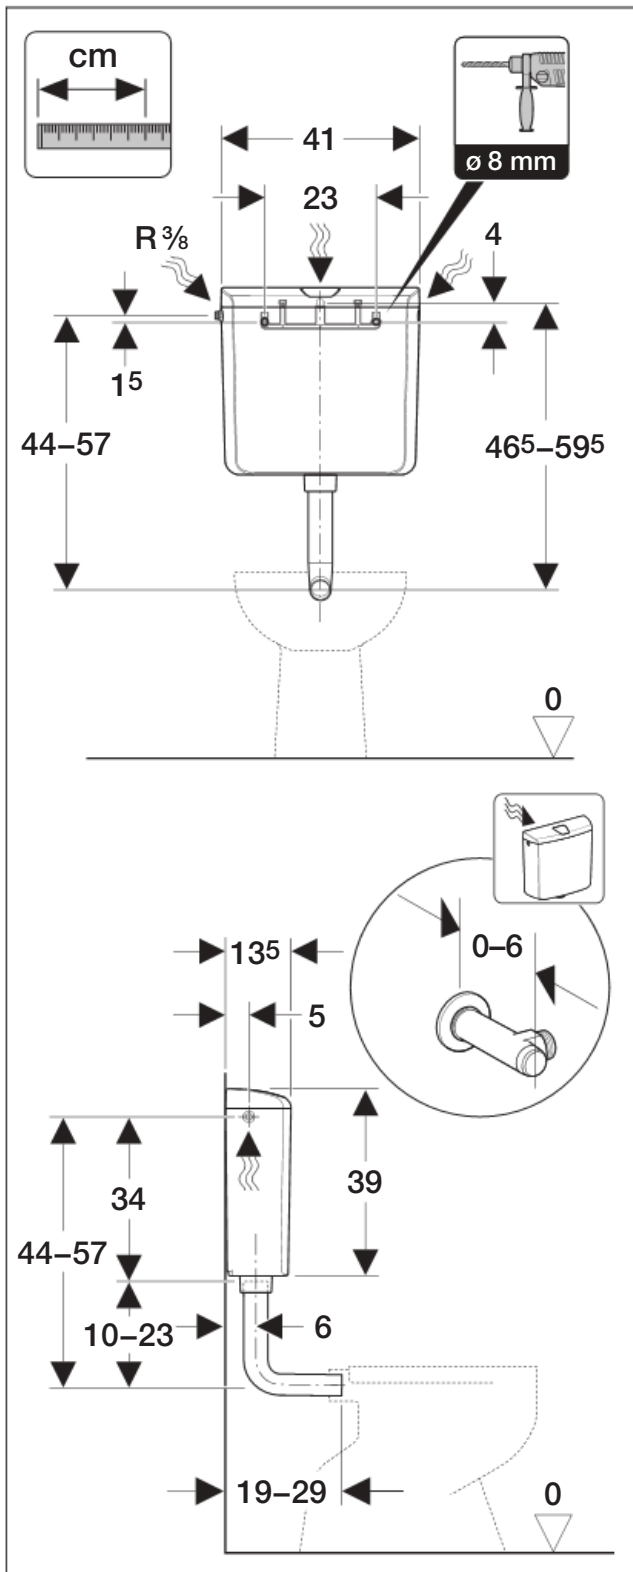

AP110

2

3

4

5

6

Geberit International AG
 Schachenstrasse 77
 CH-8645 Jona
 www.geberit.com
 dokumentation@geberit.com