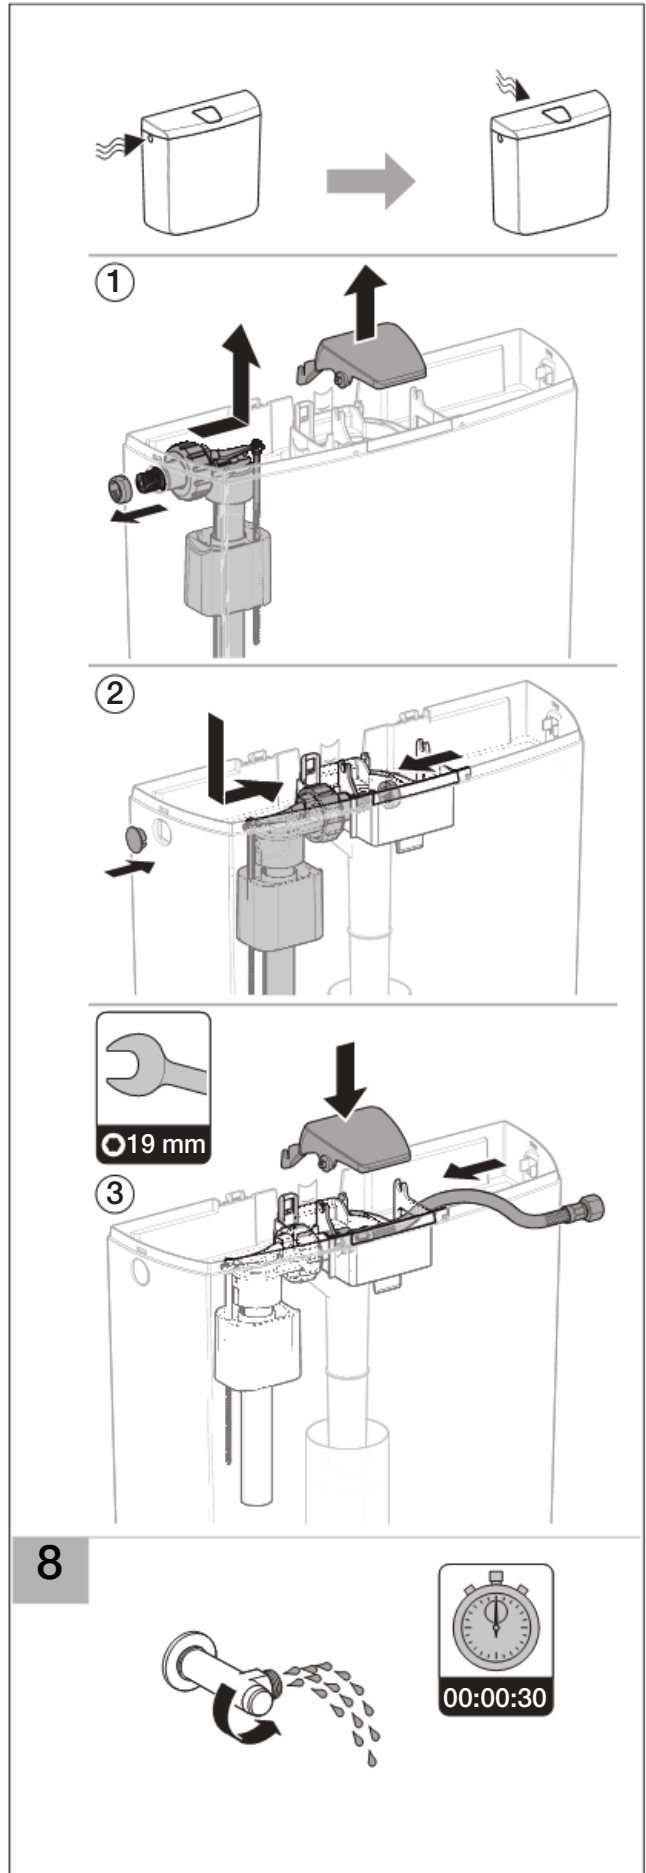

AP110

2

3

4

5

6

Geberit International AG
 Schachenstrasse 77
 CH-8645 Jona
 www.geberit.com
 dokumentation@geberit.com