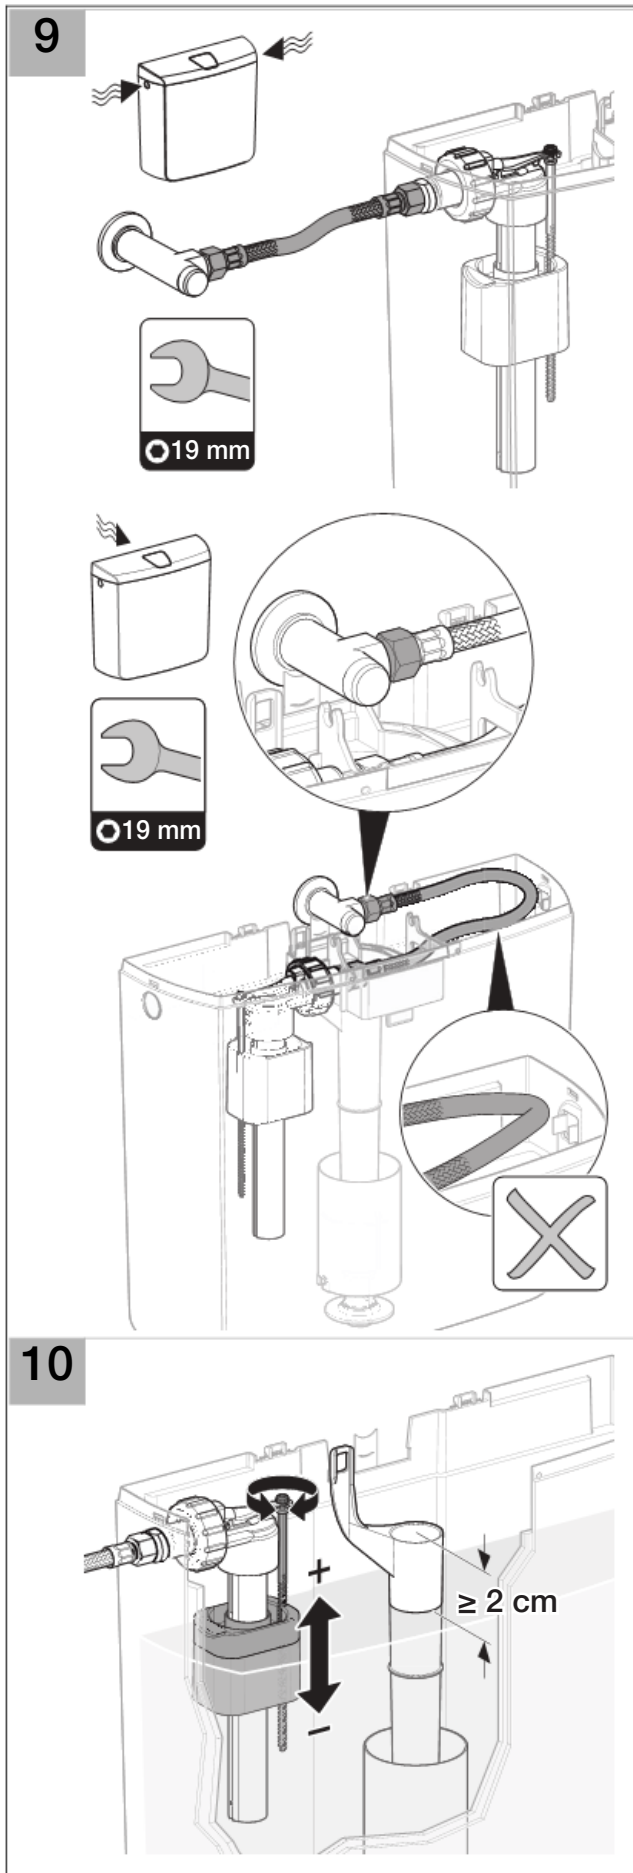

AP110

2

3

4

5

6

Geberit International AG
 Schachenstrasse 77
 CH-8645 Jona
 www.geberit.com
 dokumentation@geberit.com