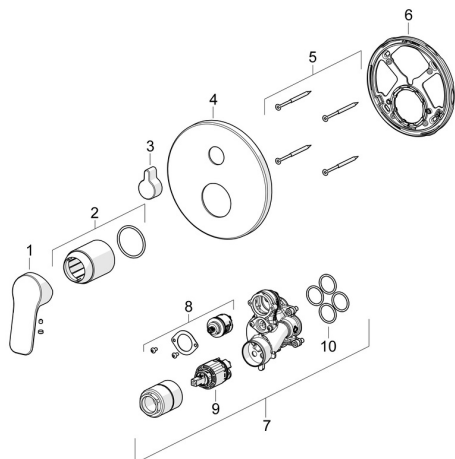

EAN: 4057304019159
static.hansa.com/80559003

Ersatzteile

SP80559003

	Name	Art.-Nr.
01	Hebel Chrom	1014955V
02	Abdeckhülse Chrom	59912511
03	Umstellknopf Chrom	59914324
04	Rosette, d 170 mm Chrom	59914308
05	Schraube, M4,5x80	59912890
06	Befestigungsteil	59914307
07	Funktionseinheit, 3,5	59914299
08	Umsteller/Kartusche	59914183
09	Kartusche, 3,5 Classic	59913075
10	O-Ring, 23,47x2,62	59914304