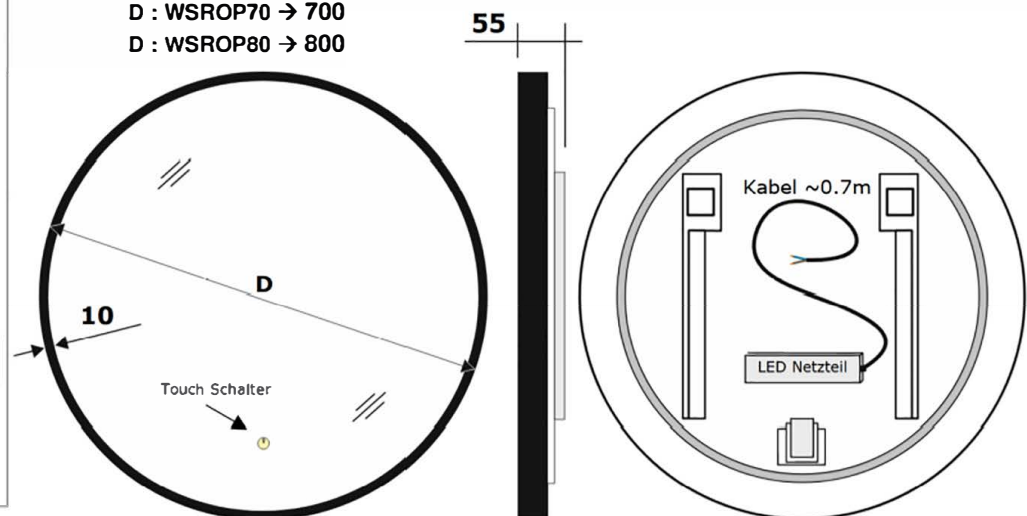

. Etiketten

. Zeichnungen

. Model

LED Leuchtspiegel: WSROP70
~220-240V/50Hz LED: 20.6 W ~12V
NW 4000K

CE UK CA IP20

MCJ Jacek Czogalla | Sumińska 2a | 44-293 Szczerbice
WWW.MCJ.PL | MADE IN EUROPE

ENERGY
MCJ Lichtmittel im:
WSROP70
www.mcj.pl

A
B
C
D
E
F
G

20.6
kWh/1000h

2019/2015

D : WSROP50 → 500
D : WSROP60 → 600
D : WSROP70 → 700
D : WSROP80 → 800