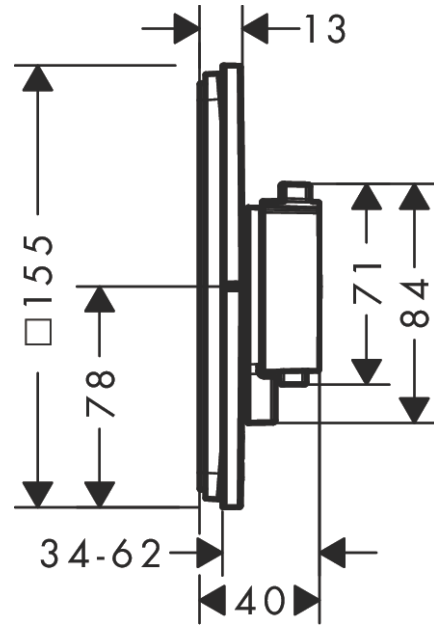

ShowerSelect Comfort Q

Thermostat Unterputz für 1 Verbraucher und einen zusätzlichen Abgang

Oberfläche: **Chrom** Artikelnummer: **15589000**

Beschreibung

Merkmale

- 1 Verbraucher und ein zusätzlicher Abgang
- komfortables Ein-/Ausschalten eines Verbrauchers durch großflächige Select-Taste
- Mengensteuerung mit Stop Funktion
- Thermostatkartusche, Start/ Stop Ventil zur Bedienung der Verbraucher
- Durchflussmenge oberer Abgang: 22 l/min
- Durchflussmenge unterer Abgang: 28 l/min
- min. Betriebsdruck: 1 bar
- max. Betriebsdruck: 10 bar
- flache Rosette für mehr Platz in der Dusche
- Rosette nachträglich um +/- 3° ausrichtbar
- einfache Installation durch vormontierten Funktionsblock
- Griffe immer auf der gleichen Höhe unabhängig der Einbautiefe des Grundkörpers
- Sicherheitssperre bei 40 °C
- Temperaturbegrenzung einstellbar
- Der Thermostat bietet die Möglichkeit der thermischen Desinfektion
- Material Taste: Metall
- Material Griffe: Metall
- Anschlussart: Grundkörper iBox universal 2 (# 01500180)
- Thermostat wird geliefert mit Tasten Rain klein, Rain groß, Handbrause, Schwall und Wanne
- Geräuschgruppe: I
- Durchflussklasse: B
- P-IX 38568/IB
- DVGW NW-6509BQ0587
- ACS 23 ACC NY 515 France, valide jusqu'au 26.10.2028
- Belg 23244 27

Technologie

Designpreise

ShowerSelect Comfort Q
Thermostat Unterputz für 1 Verbraucher und einen zusätzlichen Abgang
 Oberfläche: **Chrom** Artikelnummer: **15589000**

Produktabbildung

Maßzeichnung

Durchflussdiagramm

ShowerSelect Comfort Q

Thermostat Unterputz für 1 Verbraucher und einen zusätzlichen Abgang

Oberfläche: **Chrom** Artikelnummer: **15589000**

Explosionszeichnung

Baujahr: >09/23

ShowerSelect Comfort Q
Thermostat Unterputz für 1 Verbraucher und einen zusätzlichen Abgang
 Oberfläche: **Chrom** Artikelnummer: **15589000**