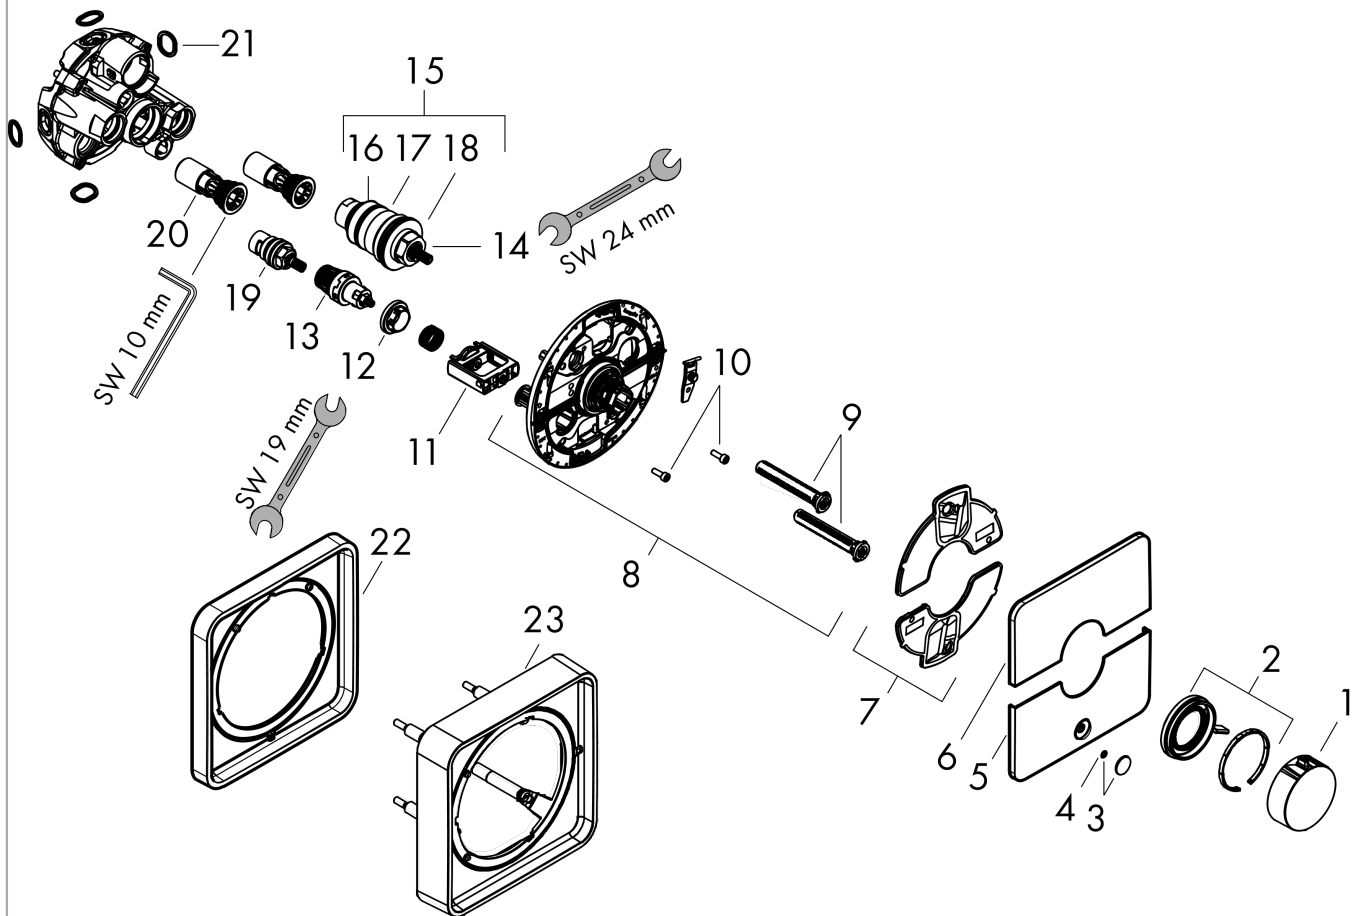

ShowerSelect Comfort Q

Thermostat Unterputz für 1 Verbraucher und einen zusätzlichen Abgang

Oberfläche: **Chrom** Artikelnummer: **15589000**

Beschreibung

Merkmale

- 1 Verbraucher und ein zusätzlicher Abgang
- komfortables Ein-/Ausschalten eines Verbrauchers durch großflächige Select-Taste
- Mengensteuerung mit Stop Funktion
- Thermostatkartusche, Start/ Stop Ventil zur Bedienung der Verbraucher
- Durchflussmenge oberer Abgang: 22 l/min
- Durchflussmenge unterer Abgang: 28 l/min
- min. Betriebsdruck: 1 bar
- max. Betriebsdruck: 10 bar
- flache Rosette für mehr Platz in der Dusche
- Rosette nachträglich um +/- 3° ausrichtbar
- einfache Installation durch vormontierten Funktionsblock
- Griffe immer auf der gleichen Höhe unabhängig der Einbautiefe des Grundkörpers
- Sicherheitssperre bei 40 °C
- Temperaturbegrenzung einstellbar
- Der Thermostat bietet die Möglichkeit der thermischen Desinfektion
- Material Taste: Metall
- Material Griffe: Metall
- Anschlussart: Grundkörper iBox universal 2 (# 01500180)
- Thermostat wird geliefert mit Tasten Rain klein, Rain groß, Handbrause, Schwall und Wanne
- Geräuschgruppe: I
- Durchflussklasse: B
- P-IX 38568/IB
- DVGW NW-6509BQ0587
- ACS 23 ACC NY 515 France, valide jusqu'au 26.10.2028
- Belg 23244 27

ShowerSelect Comfort Q

Thermostat Unterputz für 1 Verbraucher und einen zusätzlichen Abgang

Oberfläche: **Chrom** Artikelnummer: **15589000**

Explosionszeichnung

Baujahr: >09/23

ShowerSelect Comfort Q
Thermostat Unterputz für 1 Verbraucher und einen zusätzlichen Abgang
 Oberfläche: **Chrom** Artikelnummer: **15589000**