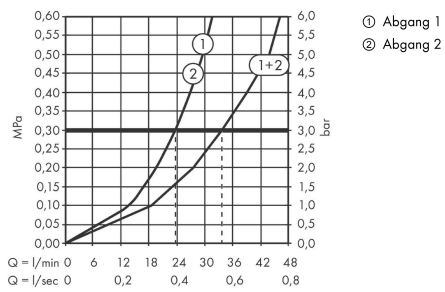

ShowerSelect Comfort Q

Thermostat Unterputz für 1 Verbraucher und einen zusätzlichen Abgang

Oberfläche: **Chrom** Artikelnummer: **15589000**

Beschreibung

Merkmale

- 1 Verbraucher und ein zusätzlicher Abgang
- komfortables Ein-/Ausschalten eines Verbrauchers durch großflächige Select-Taste
- Mengensteuerung mit Stop Funktion
- Thermostatkartusche, Start/ Stop Ventil zur Bedienung der Verbraucher
- Durchflussmenge oberer Abgang: 22 l/min
- Durchflussmenge unterer Abgang: 28 l/min
- min. Betriebsdruck: 1 bar
- max. Betriebsdruck: 10 bar
- flache Rosette für mehr Platz in der Dusche
- Rosette nachträglich um +/- 3° ausrichtbar
- einfache Installation durch vormontierten Funktionsblock
- Griffe immer auf der gleichen Höhe unabhängig der Einbautiefe des Grundkörpers
- Sicherheitssperre bei 40 °C
- Temperaturbegrenzung einstellbar
- Der Thermostat bietet die Möglichkeit der thermischen Desinfektion
- Material Taste: Metall
- Material Griffe: Metall
- Anschlussart: Grundkörper iBox universal 2 (# 01500180)
- Thermostat wird geliefert mit Tasten Rain klein, Rain groß, Handbrause, Schwall und Wanne
- Geräuschgruppe: I
- Durchflussklasse: B
- P-IX 38568/IB
- DVGW NW-6509BQ0587
- ACS 23 ACC NY 515 France, valide jusqu'au 26.10.2028
- Belg 23244 27

Technologie

Designpreise

ShowerSelect Comfort Q
Thermostat Unterputz für 1 Verbraucher und einen zusätzlichen Abgang
 Oberfläche: **Chrom** Artikelnummer: **15589000**

Produktabbildung

Maßzeichnung

Durchflussdiagramm