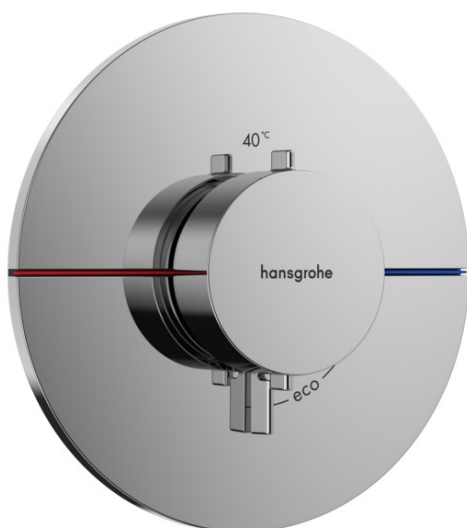

ShowerSelect Comfort S Thermostat Unterputz

Oberfläche: **Chrom** Artikelnummer: **15559000**

Beschreibung

Merkmale

- Temperatur- und Volumensteuerung
- Mengensteuerung mit Stop Funktion
- Thermostatkartusche
- maximale Durchflussmenge bei 3 bar: 28,8 l/min
- min. Betriebsdruck: 1 bar
- max. Betriebsdruck: 10 bar
- flache Rosette für mehr Platz in der Dusche
- Rosette nachträglich um +/- 3° ausrichtbar
- einfache Installation durch vormontierten Funktionsblock
- Griffe immer auf der gleichen Höhe unabhängig der Einbautiefe des Grundkörpers
- Sicherheitssperre bei 40 °C
- Temperaturbegrenzung einstellbar
- Der Thermostat bietet die Möglichkeit der thermischen Desinfektion
- Material Griffe: Metall
- Anschlussart: Grundkörper iBox universal 2 (# 01500180)
- Geräuschgruppe: I
- Durchflussklasse: B
- DVGW NW-6509BQ0587
- P-IX 38568/IB

Technologie

Designpreise

Zertifikate / Nachhaltigkeit

Produktabbildung