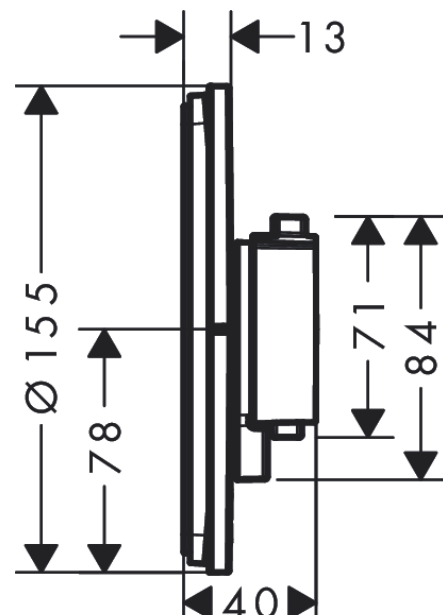

#### Merkmale

- Temperatur- und Volumensteuerung
- Mengensteuerung mit Stop Funktion
- Thermostatkartusche
- maximale Durchflussmenge bei 3 bar: 28,8 l/min
- min. Betriebsdruck: 1 bar
- max. Betriebsdruck: 10 bar
- flache Rosette für mehr Platz in der Dusche
- Rosette nachträglich um +/- 3° ausrichtbar
- einfache Installation durch vormontierten Funktionsblock
- Griffe immer auf der gleichen Höhe unabhängig der Einbautiefe des Grundkörpers
- Sicherheitssperre bei 40 °C
- Temperaturbegrenzung einstellbar
- Der Thermostat bietet die Möglichkeit der thermischen Desinfektion
- Material Griffe: Metall
- Anschlussart: Grundkörper iBox universal 2 (# 01500180)
- Geräuschgruppe: I
- Durchflussklasse: B
- DVGW NW-6509BQ0587
- P-IX 38568/IB

### Maßzeichnung

**ShowerSelect Comfort S**  
**Thermostat Unterputz**

Oberfläche: **Chrom** Artikelnummer: **15559000**

**Durchflussdiagramm**