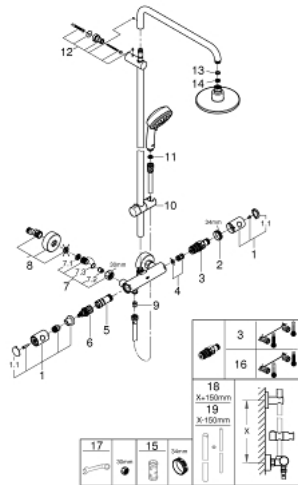

27 922 000 TEMPESTA COSMOPOLITAN SYSTEM 160 DUSCHSYSTEM MIT THERMOSTATBATTERIE FÜR DIE WANDMONTAGE

ERSATZTEILE, April 2018 – jetzt

- 1: Metallgriff 1/2" (Bestell-Nr. 47984000)
- 1.1: Abdeckkappe (Bestell-Nr. 6458500M)
- 2: Befestigungsring (Bestell-Nr. 47743000)
- 3: Thermostat-Kompaktkartusche 1/2" (Bestell-Nr. 47439000)
- 4: Schalldämpfer (Bestell-Nr. 47398000)
- 5: Wasserführung (Bestell-Nr. 47751000)
- 6: Aquadimmer (Bestell-Nr. 12433000)
- 7: Rückflussverhinderer (Bestell-Nr. 47189000)
- 7.1: Schmutzfangsieb (Bestell-Nr. 0726400M)
- 7.2: Rückflussverhinderer (Bestell-Nr. 08565000)
- 7.3: O-Ring Ø17 x Ø2 (Bestell-Nr. 0305500M)
- 8: S-Anschluss (Bestell-Nr. 12662000)
- 9: Rückflussverhinderer (Bestell-Nr. 08565000)
- 10: Gleitelement (Bestell-Nr. 12140000)
- 11: Sieb (Bestell-Nr. 0700200M)
- 12: Brausestangenhalter (Bestell-Nr. 48423000)
- 13: Dichtung Ø18,5 x Ø12 x 2 (Bestell-Nr. 0138900M)
- 14: Sieb (Bestell-Nr. 0676800M)
- 15: Steckschlüssel (Bestell-Nr. 19332000)*
- 16: GROHE TurboStat Kartusche 1/2" (Bestell-Nr. 47175000)*
- 17: Spezialschlüssel (Bestell-Nr. 19377000)*
- 18: Ersatzrohr für Duschesysteme (Bestell-Nr. 48053000)*
- 19: Ersatzrohr für Duschesysteme (Bestell-Nr. 48054000)*

*Sonderzubehör