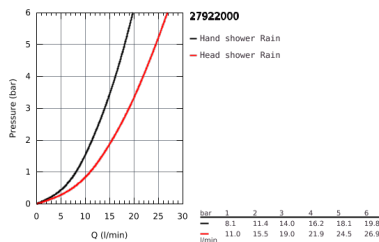

## 27 922 000 TEMPESTA COSMOPOLITAN SYSTEM 160 DUSCHSYSTEM MIT THERMOSTATBATTERIE FÜR DIE WANDMONTAGE

### PRODUKTBESCHREIBUNG

- Farbe: chrom
- bestehend aus:
  - horizontal schwenkbarer 390 mm Brausearm
  - Aufputz-Thermostat mit Aquadimmer Funktion
  - ermöglicht den Wechsel zwischen:
    - Kopfbrause 160 (28 232)
    - Rain
    - mit Kugelgelenk
    - Drehwinkel  $\pm 15^\circ$
  - Handbrause Tempesta C 100 (27 571)
  - 2 Strahlarten:
    - Rain, Jet
  - in der Höhe verstellbar mittels Gleitelement
  - Brauseschlauch Silverflex 1.750 mm (28 388)
  - GROHE TurboStat Kompaktkartusche mit Dehnstoff-Thermoelement
  - GROHE SafeStop Sicherheitssperre bei  $38^\circ\text{C}$
  - GROHE SafeStop Plus optional einsetzbarer Temperaturendanschlag bei  $43^\circ\text{C}$
  - GROHE DreamSpray Perfektes Strahlbild
  - GROHE Long-Life Oberfläche
  - SpeedClean Antikalk-System
  - TwistStop gegen Verdrehen des Brauseschlauchs
  - für Durchlauferhitzer ab 18 kW/h geeignet
  - Mindestdurchfluss 7 l/min
  - optionales Zubehör: GROHE EasyReach Ablage (26 362)