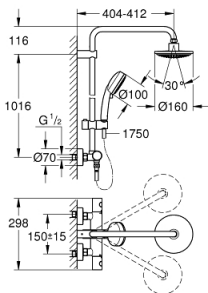

### PRODUKTBESCHREIBUNG

- Farbe: chrom
- bestehend aus:
  - horizontal schwenkbarer 390 mm Brausearm
  - Aufputz-Thermostat mit Aquadimmer Funktion
  - ermöglicht den Wechsel zwischen:
    - Kopfbrause 160 (28 232)
    - Rain
    - mit Kugelgelenk
    - Drehwinkel  $\pm 15^\circ$
  - Handbrause Tempesta C 100 (27 571)
  - 2 Strahlarten:
    - Rain, Jet
  - in der Höhe verstellbar mittels Gleitelement
  - Brauseschlauch Silverflex 1.750 mm (28 388)
  - GROHE TurboStat Kompaktkartusche mit Dehnstoff-Thermoelement
  - GROHE SafeStop Sicherheitssperre bei  $38^\circ\text{C}$
  - GROHE SafeStop Plus optional einsetzbarer Temperaturendanschlag bei  $43^\circ\text{C}$
  - GROHE DreamSpray Perfektes Strahlbild
  - GROHE Long-Life Oberfläche
  - SpeedClean Antikalk-System
  - TwistStop gegen Verdrehen des Brauseschlauchs
  - für Durchlauferhitzer ab 18 kW/h geeignet
  - Mindestdurchfluss 7 l/min
  - optionales Zubehör: GROHE EasyReach Ablage (26 362)