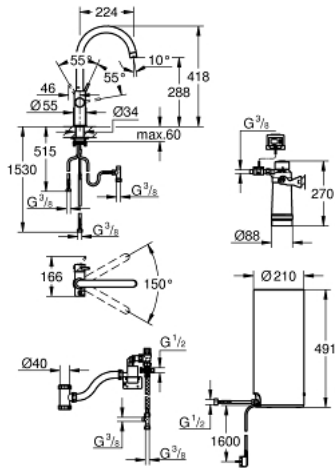

30 079 001 GROHE RED DUO ARMATUR UND BOILER GRÖSSE L

PRODUKTBESCHREIBUNG

- Farbe: chrom
- GROHE Red Duo Einhand-Spültischbatterie
- Einlochmontage
- C-Auslauf
- GROHE ChildLock Drucktasten für kochendes Wasser
- TÜV zertifizierte elektronische Sicherung gegen versehentliches Aktivieren
- GROHE Long-Life Oberfläche
- GROHE SilkMove 28 mm Keramikkartusche
- isolierter Rohrauslauf
- Schwenkbereich 150°
- getrennte Wasserwege
- flexible Anschlusschläuche
- GROHE Red Boiler Größe L
- Hochdruckboiler für kochendes und warmes Wasser
- 5,5 Liter 100° C kochendes Wasser
- 7 Liter Gesamtkapazität
- Betriebsdruck: 1-7 bar
- mit flexiblem Anschlusschlauch und Abgang für kochendes Wasser
- CE-Zeichen
- Anschlussspannung 230 V 50 Hz
- Leistungsaufnahme 2100 W
- Leistungsaufnahme Standby 15 W
- Energieeffizienzklasse A
- GROHE Blue S-Size Filter Starter Set
- zum Schutz des Boilers vor Verkalkung
- Kapazität 600 Liter bei 20° dKH
- Durchflussmesser

30 079 001 GROHE RED DUO ARMATUR UND BOILER GRÖSSE L

ERSATZTEILE, August 2013 – jetzt

- 1: Befestigungsring (Bestell-Nr. 07419000)
 - 2: Kappe (Bestell-Nr. 46581000)
 - 3: Hebel (Bestell-Nr. 46957000)
 - 4: Kartusche (Bestell-Nr. 46580000)
 - 5: Mousseur (Bestell-Nr. 48370000)
 - 6: Bedieneinheit (Bestell-Nr. 46997000)
 - 7: Boiler Größe L (Bestell-Nr. 40831001)
 - 8: Sicherheitsbaugruppe (Bestell-Nr. 48371000)
 - 9: S-Size Filter Starter Set (Bestell-Nr. 40438001)
 - 9.1: Filterkopf (Bestell-Nr. 64508001)
 - 9.2: Filter S-Size (Bestell-Nr. 40404001)
 - 10: Mischventil (Bestell-Nr. 40841001)*
 - 11: Filter L-Size (Bestell-Nr. 40412001)*
 - 12: Filter M-Size (Bestell-Nr. 40430001)*
 - 13: Aktivkohlefilter (Bestell-Nr. 40547001)*
 - 14: UltraSafe Filter (Bestell-Nr. 40575001)*
 - 15: Magnesium+ Filter (Bestell-Nr. 40691001)*
- *Sonderzubehör