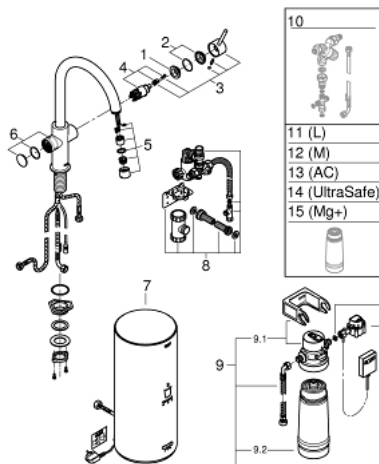

30 079 001 GROHE RED DUO ARMATUR UND BOILER GRÖSSE L

PRODUKTBESCHREIBUNG

- Farbe: chrom
- GROHE Red Duo Einhand-Spültischbatterie
- Einlochmontage
- C-Auslauf
- GROHE ChildLock Drucktasten für kochendes Wasser
- TÜV zertifizierte elektronische Sicherung gegen versehentliches Aktivieren
- GROHE Long-Life Oberfläche
- GROHE SilkMove 28 mm Keramikkartusche
- isolierter Rohrauslauf
- Schwenkbereich 150°
- getrennte Wasserwege
- flexible Anschlusschläuche
- GROHE Red Boiler Größe L
- Hochdruckboiler für kochendes und warmes Wasser
- 5,5 Liter 100° C kochendes Wasser
- 7 Liter Gesamtkapazität
- Betriebsdruck: 1-7 bar
- mit flexiblem Anschlusschlauch und Abgang für kochendes Wasser
- CE-Zeichen
- Anschlussspannung 230 V 50 Hz
- Leistungsaufnahme 2100 W
- Leistungsaufnahme Standby 15 W
- Energieeffizienzklasse A
- GROHE Blue S-Size Filter Starter Set
- zum Schutz des Boilers vor Verkalkung
- Kapazität 600 Liter bei 20° dKH
- Durchflussmesser

30 079 001 GROHE RED DUO ARMATUR UND BOILER GRÖSSE L

ERSATZTEILE, August 2013 – jetzt

- 1: Befestigungsring (Bestell-Nr. 07419000)
 - 2: Kappe (Bestell-Nr. 46581000)
 - 3: Hebel (Bestell-Nr. 46957000)
 - 4: Kartusche (Bestell-Nr. 46580000)
 - 5: Mousseur (Bestell-Nr. 48370000)
 - 6: Bedieneinheit (Bestell-Nr. 46997000)
 - 7: Boiler Größe L (Bestell-Nr. 40831001)
 - 8: Sicherheitsbaugruppe (Bestell-Nr. 48371000)
 - 9: S-Size Filter Starter Set (Bestell-Nr. 40438001)
 - 9.1: Filterkopf (Bestell-Nr. 64508001)
 - 9.2: Filter S-Size (Bestell-Nr. 40404001)
 - 10: Mischventil (Bestell-Nr. 40841001)*
 - 11: Filter L-Size (Bestell-Nr. 40412001)*
 - 12: Filter M-Size (Bestell-Nr. 40430001)*
 - 13: Aktivkohlefilter (Bestell-Nr. 40547001)*
 - 14: UltraSafe Filter (Bestell-Nr. 40575001)*
 - 15: Magnesium+ Filter (Bestell-Nr. 40691001)*
- *Sonderzubehör