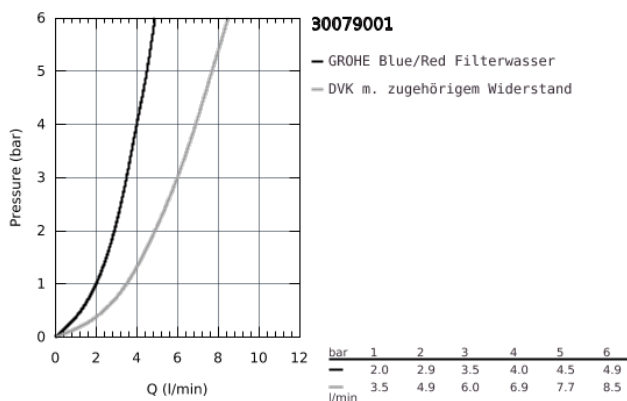

30 079 001 GROHE RED DUO ARMATUR UND BOILER GRÖSSE L

PRODUKTBESCHREIBUNG

- Farbe: chrom
- GROHE Red Duo Einhand-Spültischbatterie
- Einlochmontage
- C-Auslauf
- GROHE ChildLock Drucktasten für kochendes Wasser
- TÜV zertifizierte elektronische Sicherung gegen versehentliches Aktivieren
- GROHE Long-Life Oberfläche
- GROHE SilkMove 28 mm Keramikkartusche
- isolierter Rohrauslauf
- Schwenkbereich 150°
- getrennte Wasserwege
- flexible Anschlusschläuche
- GROHE Red Boiler Größe L
- Hochdruckboiler für kochendes und warmes Wasser
- 5,5 Liter 100° C kochendes Wasser
- 7 Liter Gesamtkapazität
- Betriebsdruck: 1-7 bar
- mit flexiblem Anschlusschlauch und Abgang für kochendes Wasser
- CE-Zeichen
- Anschlussspannung 230 V 50 Hz
- Leistungsaufnahme 2100 W
- Leistungsaufnahme Standby 15 W
- Energieeffizienzklasse A
- GROHE Blue S-Size Filter Starter Set
- zum Schutz des Boilers vor Verkalkung
- Kapazität 600 Liter bei 20° dKH
- Durchflussmesser

30 079 001 GROHE RED DUO ARMATUR UND BOILER GRÖSSE L

ERSATZTEILE, August 2013 – jetzt

- 1: Befestigungsring (Bestell-Nr. 07419000)
 - 2: Kappe (Bestell-Nr. 46581000)
 - 3: Hebel (Bestell-Nr. 46957000)
 - 4: Kartusche (Bestell-Nr. 46580000)
 - 5: Mousseur (Bestell-Nr. 48370000)
 - 6: Bedieneinheit (Bestell-Nr. 46997000)
 - 7: Boiler Größe L (Bestell-Nr. 40831001)
 - 8: Sicherheitsbaugruppe (Bestell-Nr. 48371000)
 - 9: S-Size Filter Starter Set (Bestell-Nr. 40438001)
 - 9.1: Filterkopf (Bestell-Nr. 64508001)
 - 9.2: Filter S-Size (Bestell-Nr. 40404001)
 - 10: Mischventil (Bestell-Nr. 40841001)*
 - 11: Filter L-Size (Bestell-Nr. 40412001)*
 - 12: Filter M-Size (Bestell-Nr. 40430001)*
 - 13: Aktivkohlefilter (Bestell-Nr. 40547001)*
 - 14: UltraSafe Filter (Bestell-Nr. 40575001)*
 - 15: Magnesium+ Filter (Bestell-Nr. 40691001)*
- *Sonderzubehör