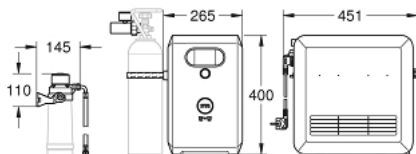

### PRODUKTBESCHREIBUNG (1/2)

- Farbe: chrom
- GROHE Blue Einhand-Spültischbatterie mit Filterfunktion
- Einlochmontage
- Drucktasten für 3 gefilterte und gekühlte Tafelwasserarten
- still, medium, sprudelnd
- GROHE Long-Life Oberfläche
- GROHE SilkMove 28 mm Keramikkartusche
- herausziehbarer Mousseurauslauf
- schwenkbarer Rohrauslauf
- Schwenkbereich 360°
- getrennte Wasserführung für gefiltertes und ungefiltertes Wasser
- flexible Anschlusschläuche
- GROHE Blue Professional Kühler
- liefert 12 Liter gekühltes, sprudelndes Wasser pro Stunde
- Farbdisplay mit Drück- und Drehregler
- 270 Watt Kühleinheit, 230V, 50Hz
- Lautstärke im Standby Betrieb 46 dB(A)
- Schutzart IP 21
- CE-Zeichen
- benötigt Ventilationsöffnungen im Boden des Küchenschrank
- Anzeige und Überwachung von Verbrauchsdaten, Filter- bzw. CO<sub>2</sub>-Kapazität über GROHE Watersystems App
- Push Benachrichtigung bei niedriger Filter- bzw. CO<sub>2</sub>-Kapazität
- zusätzliche Überwachung über das GROHE Blue Professional Online-Dashboard möglich
- mit Bluetooth 4.0\* und WIFI Datenkommunikation
- für Apple\*\* und Android Geräte
- Reichweite bis zu 10 m abhängig von Wand- und Bodenbelägen
- Filterkopf mit flexibler Wasserhärteeinstellung
- Der für die Inbetriebnahme notwendige GROHE Blue Filter, die 2 kg CO<sub>2</sub> Flasche (40 423 000) und die Reinigungskartusche (40 434 001) sind nicht im Lieferumfang enthalten und müssen separat bestellt werden