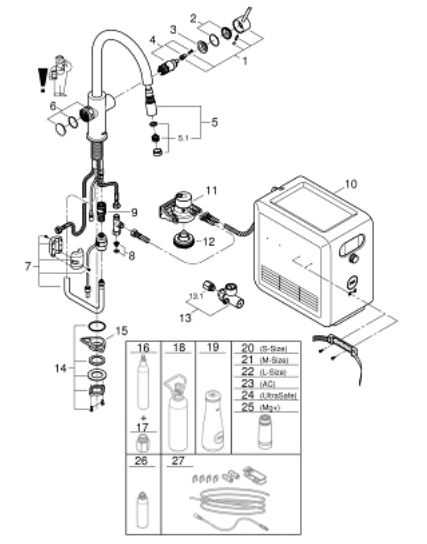

31 325 002 GROHE BLUE PROFESSIONAL C-AUSLAUF SET MIT HERAUSZIEHBAREM MOUSSEUR AUSLAUF

ERSATZTEILE, Mai 2018 – jetzt

- 1: Hebel (Bestell-Nr. 46957000)
- 2: Kappe (Bestell-Nr. 46581000)
- 3: Befestigungsring (Bestell-Nr. 07419000)
- 4: Kartusche (Bestell-Nr. 46580000)
- 5: Spülbrause (Bestell-Nr. 48427000)
- 5.1: Mousseur (Bestell-Nr. 48379000)
- 6: Bedieneinheit (Bestell-Nr. 46958000)
- 7: Schlauch für Auslaufbrausen (Bestell-Nr. 48378000)
- 8: Sieb (Bestell-Nr. 47576000)
- 9: Schnappkupplung (Bestell-Nr. 46315000)
- 10: Kühler und Karbonisierer (Bestell-Nr. 40554002)
- 11: Filterkopf (Bestell-Nr. 64508001)
- 12: Adapter für Reinigungskartusche (Bestell-Nr. 40694000)
- 13: Druckanzeiger (Bestell-Nr. 46717000)
- 13.1: Adapter auf 425g CO₂ Flasche für Grohe Blue Professional (Bestell-Nr. 40962000)
- 14: Schaftbefestigung (Bestell-Nr. 48384000)
- 15: Stabilisierungsplatte (Bestell-Nr. 05334000)
- 16: Starterset 425 g CO₂ Flaschen (4 Stück) (Bestell-Nr. 40422000)*
- 17: Adapter auf 425g CO₂ Flasche für Grohe Blue Professional (Bestell-Nr. 40962000)*
- 18: Starterset 2 kg CO₂ Flasche (Bestell-Nr. 40423000)*
- 19: Glaskaraffe (Bestell-Nr. 40405000)*
- 20: Filter S-Size (Bestell-Nr. 40404001)*
- 21: Filter M-Size (Bestell-Nr. 40430001)*
- 22: Filter L-Size (Bestell-Nr. 40412001)*
- 23: Aktivkohlefilter (Bestell-Nr. 40547001)*
- 24: UltraSafe Filter (Bestell-Nr. 40575001)*
- 25: Magnesium+ Filter (Bestell-Nr. 40691001)*
- 26: Reinigungskartusche (Bestell-Nr. 40434001)*
- 27: Verlängerungsset (Bestell-Nr. 40843000)*

*Sonderzubehör