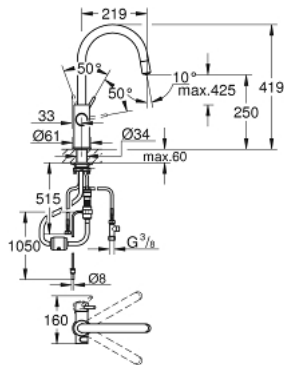

## 31 325 002 GROHE BLUE PROFESSIONAL C-AUSLAUF SET MIT HERAUSZIEHBAREM MOUSSEURAUFLAUF